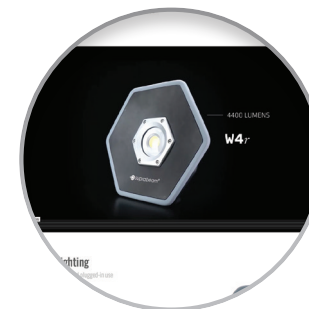

UK VIDEOS
FR VIDÉOS
DE VIDEOS
DK VIDEOER
ES VIDEOS