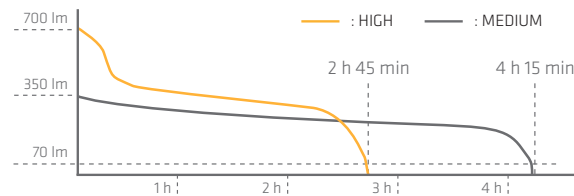

700 LUMENS

1400 LUMENS