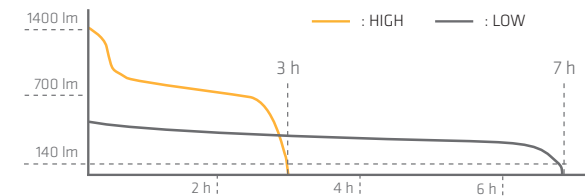

D2r | COMPACT AND POWERFUL

P/N: 410.1101

D4r | COMPACT AND POWERFUL

P/N: 410.1102

UK MAGNETIC
FR MAGNÉTIQUE
DE MAGNETISCH
DK MAGNETISK
ES IMÁN

UK SPOT- AND FLOODLIGHT
FR FAISCEAU DOUBLE
DE SPOT- UND FLUTLICHT
DK OMRÅDE -OG SPOT LYS
ES FOCO Y PROYECTOR

UK 180° ADJUSTABLE LIGHT
FR LUMIÈRE RÉGLABLE À 180
DE 180° EINSTELLBARES LICHT
DK 180° ROTERBART LYS
ES LUZ DIRIGIBLE EN 180°

UK MAGNETIC
FR MAGNÉTIQUE
DE MAGNETISCH
DK MAGNETISK
ES IMÁN

UK SPOT- AND FLOODLIGHT
FR FAISCEAU DOUBLE
DE SPOT- UND FLUTLICHT
DK OMRÅDE -OG SPOT LYS
ES FOCO Y PROYECTOR

UK 180° ADJUSTABLE LIGHT
FR LUMIÈRE RÉGLABLE À 180
DE 180° EINSTELLBARES LICHT
DK 180° ROTERBART LYS
ES LUZ DIRIGIBLE EN 180°

700 LUMENS

1400 LUMENS