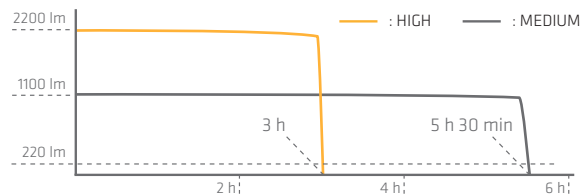

2200 LUMENS

4400 LUMENS