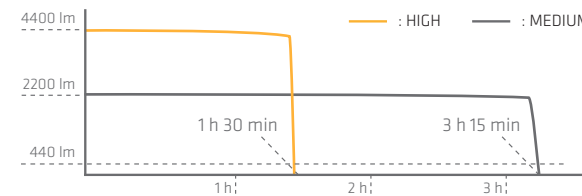

W2_r | POWERFUL

RUGGED AND VERSATILE

P/N: 410.1201

W4_r | POWERFUL

RUGGED AND VERSATILE

P/N: 410.1202

UK WATER- AND DUSTPROOF - IP65
FR ETANCHE A L'EAU ET A LA POUSSIERE - IP65
DE WASSER- UND STAUBGESCHÜTZT - IP65
DK VAND- OG STØVTÆT - IP65
ES A PRUEBA DE AGUA Y POLVO - IP65

UK CONTINUOUS USE WITH CABLE
FR UTILISATION CONTINUE AVEC CABLE
DE DAUERHAFTE VERWENDUNG MIT KABEL
DK VEDVARENDE BRUG MED KABEL
ES USO CON CABLE/BATERÍA

UK 180° ADJUSTABLE LIGHT
FR LUMIÈRE RÉGLABLE À 180
DE 180° EINSTELLBARES LICHT
DK 180° ROTERBART LYS
ES LUZ DIRIGIBLE EN 180°

UK WATER- AND DUSTPROOF - IP65
FR ETANCHE A L'EAU ET A LA POUSSIERE - IP65
DE WASSER- UND STAUBGESCHÜTZT - IP65
DK VAND- OG STØVTÆT - IP65
ES A PRUEBA DE AGUA Y POLVO - IP65

UK CONTINUOUS USE WITH CABLE
FR UTILISATION CONTINUE AVEC CABLE
DE DAUERHAFTE VERWENDUNG MIT KABEL
DK VEDVARENDE BRUG MED KABEL
ES USO CON CABLE/BATERÍA

UK POWER BANK FUNCTION
FR FONCTION BATTERIE EXTERNE
DE POWERBANK - FUNKTION
DK POWER BANK FUNKTION
ES OPCIÓN DE CARGA INVERSA

2200 LUMENS

4400 LUMENS