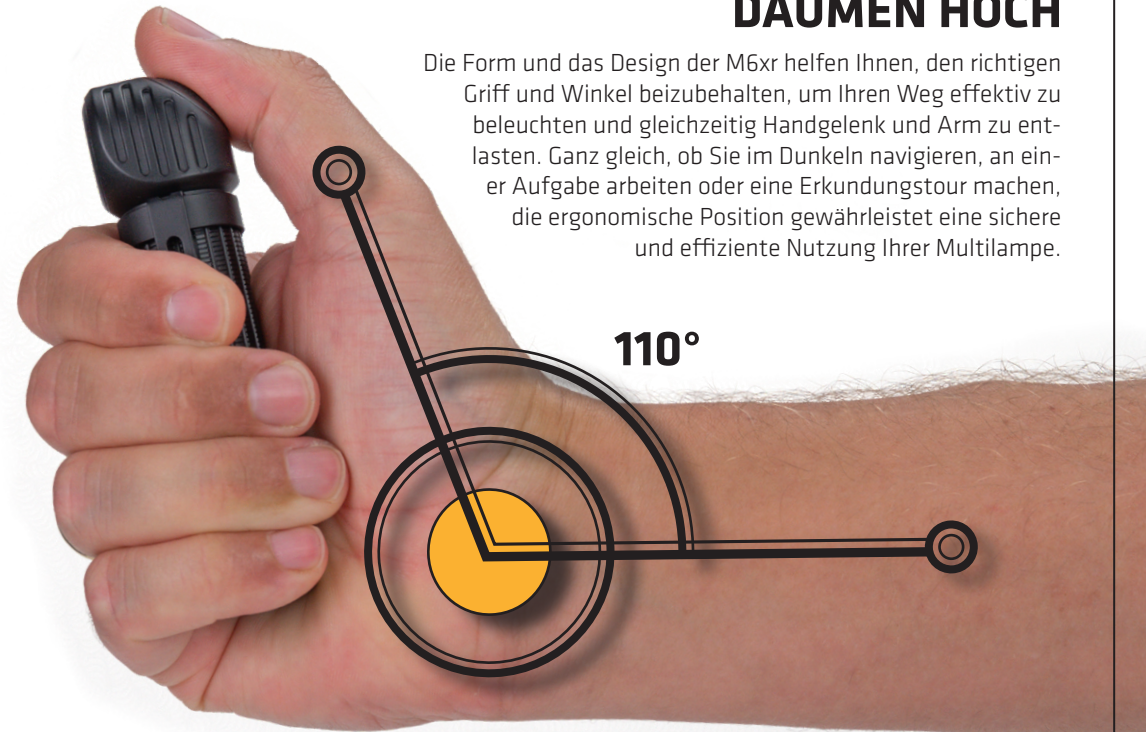

**DIE ULTIMATIVE
PROFI-LÖSUNG**

VIELSEITIGE HELMMONTAGE

KLEBE-HELMHALTERUNG

Die M6xr kann mit der Klebehalterung an jedem Helm befestigt werden, was Sie ideal für die Verwendung an Schutzhelmen macht. Darüber hinaus kann die M6xr bei Verwendung der Klebehalterung oder des Stirnbandes für nähere Untersuchungen leicht abgenommen und mit einem Klick wieder am Helm befestigt werden.

WENN GRÖSSE EINE ROLLE SPIELT

KOMPAKTE LEISTUNG

Unsere kleine, aber leistungsstarke Multi-Lampe passt genau in Ihre Handfläche und ist damit der ultimative Begleiter für jedes Abenteuer. Erleuchten Sie Ihren Weg und erobern Sie die Dunkelheit mit unserer kompakten und leistungsstarken Multi-Lampe

DAUMEN HOCH

Die Form und das Design der M6xr helfen Ihnen, den richtigen Griff und Winkel beizubehalten, um Ihren Weg effektiv zu beleuchten und gleichzeitig Handgelenk und Arm zu entlasten. Ganz gleich, ob Sie im Dunkeln navigieren, an einer Aufgabe arbeiten oder eine Erkundungstour machen, die ergonomische Position gewährleistet eine sichere und effiziente Nutzung Ihrer Multilampe.

ERGONOMISCHES DESIGN

Verabschieden Sie sich von der unbequemen Handhabung und begrüßen Sie die mühelose Kontrolle. Egal, ob Sie auf einem schwach beleuchteten Weg navigieren oder in engen Räumen herumwerkeln, unsere ergonomisch gestaltete Multi-Lampe garantiert ein nahtloses und komfortables Lichterlebnis wie nie zuvor.