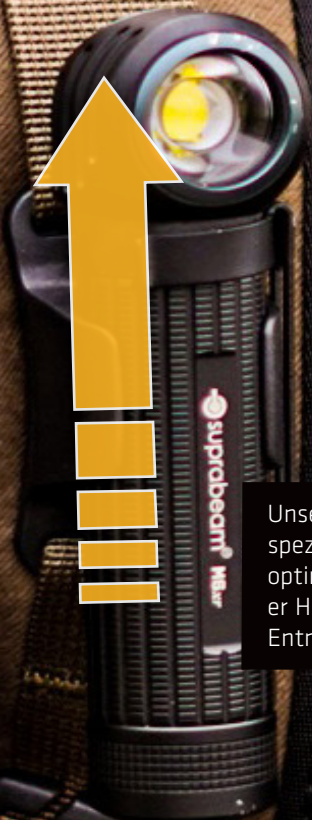

**UNENDLICHE
MONTAGEOPTIONEN**

EXTRA HALTERUNG

UNENDLICHE

KRAFT

Wenn Sie den Akku außerhalb der Multi-Lampe aufladen, haben Sie die Möglichkeit, einen zweiten Akku zu kaufen, den Sie in der Multi-Lampe verwenden können, während Sie den anderen aufladen. In der Tat, eine sehr nützliche Funktion für den professionellen Anwender.

SCHNELL- VERSCHLUSS HALTERUNG

Unser Entwicklungsteam hat die Halterung speziell für die M6xr entwickelt und hat die optimale Balance gefunden zwischen starker Halterung und einfacher Befestigung und Entnahme.