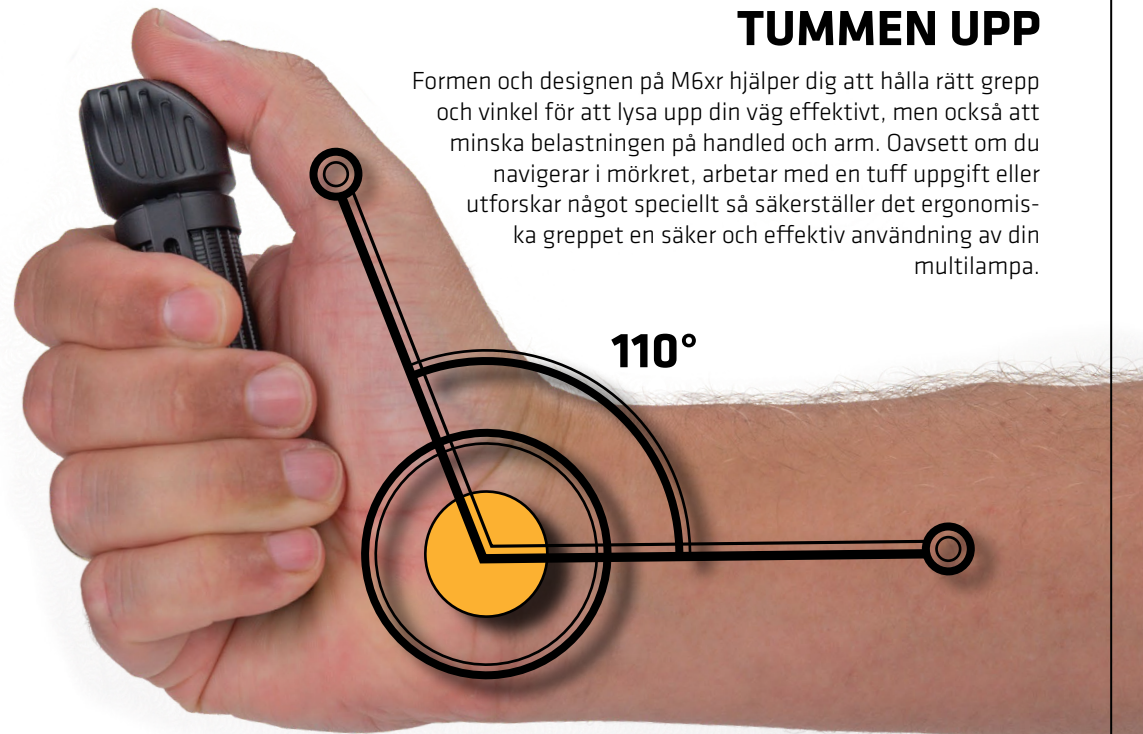

**DEN ULTIMATA
PRO-LÖSNINGEN**

MÅNGSIDIG HJÄLMMONTERING

SJÄLVHÄFTANDE HJÄLMMONTAGE

M6xr kan monteras på alla hjälmar med det självhäftande fästet, vilket gör den idealisk för användning på hjälmar. När du använder det självhäftande fästet eller pannbandet kan M6xr dessutom enkelt demonteras för närmare inspektion och enkelt klickas tillbaka på hjälmen igen.

NÄR STORLEKEN SPELAR ROLL

KOMPAKT KRAFT

Vår lilla men kraftfulla multilampa får plats i handflatan, vilket gör den till den ultimata följeslagaren för alla äventyr. Lys upp din väg och övervinn mörkret med vår kompakta och kraftfulla multilampa.

TUMMEN UPP

Formen och designen på M6xr hjälper dig att hålla rätt grepp och vinkel för att lysa upp din väg effektivt, men också att minska belastningen på handled och arm. Oavsett om du navigerar i mörkret, arbetar med en tuff uppgift eller utforskar något speciellt så säkerställer det ergonomiska greppet en säker och effektiv användning av din multilampa.