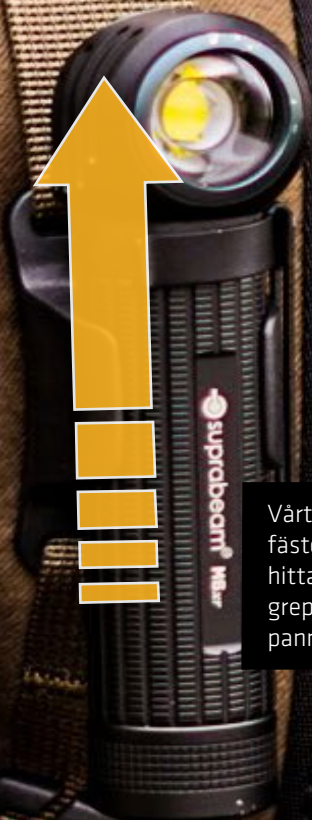

EXTRA HJÄLMFÄSTE

OÄNDLIG

KRAFT

Om du laddar batteriet utanför lampan har du möjlighet att komplettera med ytterligare ett batteri som du kan använda i lampan medan du laddar det andra. En mycket användbar funktion för den professionella användaren.

SNABBFÄSTE

Vårt utvecklingsteam har designat detta fäste specifikt avsett för M6xr och vi har hittat den perfekta balansen mellan ett fast grepp i handhållet läge eller snabbfäste i pannbandet för bekymmersfri "hands-free".