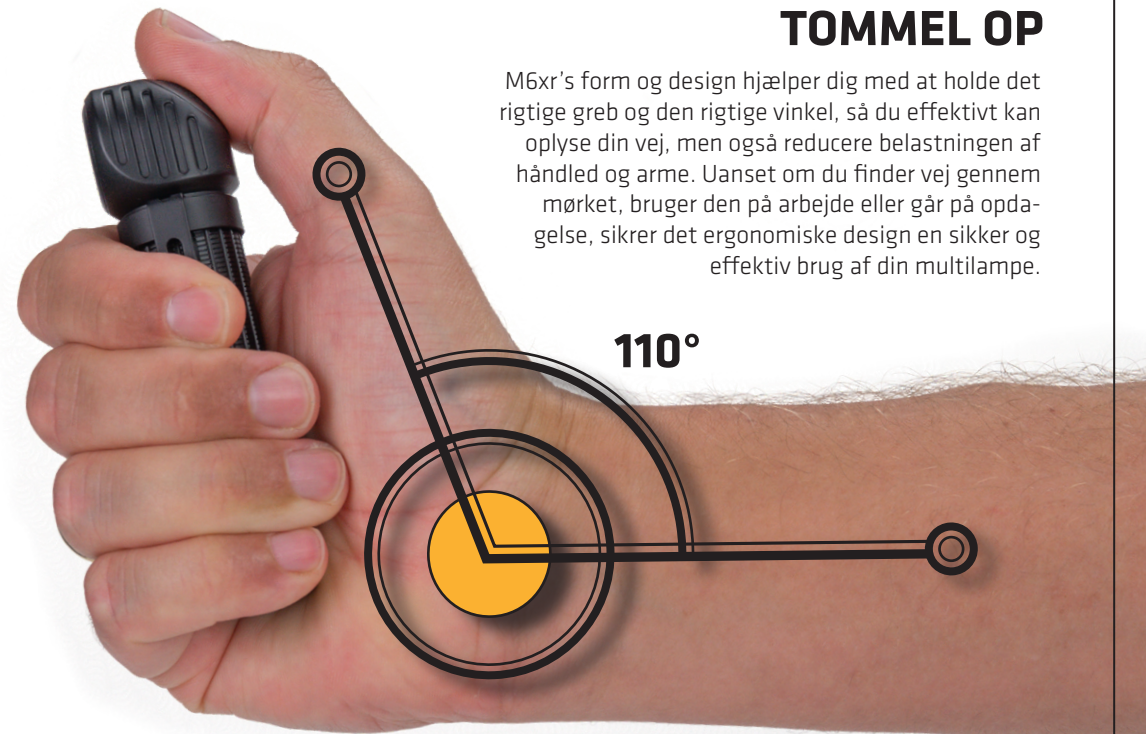

**DEN ULTIMATIVE
PRO LØSNING**

ALSIDIG

HJELM

MONTERING

SELVKLÆBENDE HJELMMONTERING

M6xr kan monteres på enhver hjelm med den selvklæbende hjelmmontering. Derudover kan M6xr nemt afmonteres, uanset om man bruger klæbemontagen eller pandebåndet, for nærmere inspektion, og kan nemt klikkes tilbage på hjelmen igen.

NÅR STØRRELSEN BETYDER NOGET

KOMPAKT POWER

Vores lille, men kraftfulde multilampe passer lige ind i din håndflade, hvilket gør den til den ultimative ledsager på ethvert eventyr. Oplys din vej, og overvind mørket med vores kompakte og kraftfulde multilampe.