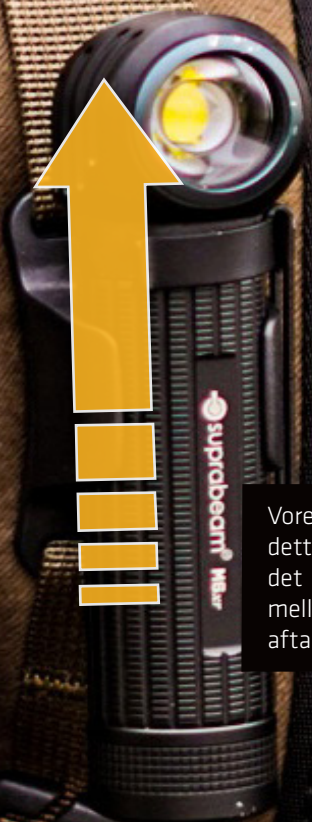

QUICK RELEASE MOUNT

Vores produktudviklingsteam har designet dette mount specielt til M6xr, og har arbejdet hårdt på at finde den perfekte balance mellem et solidt greb om lygten og let på -og aftagning.