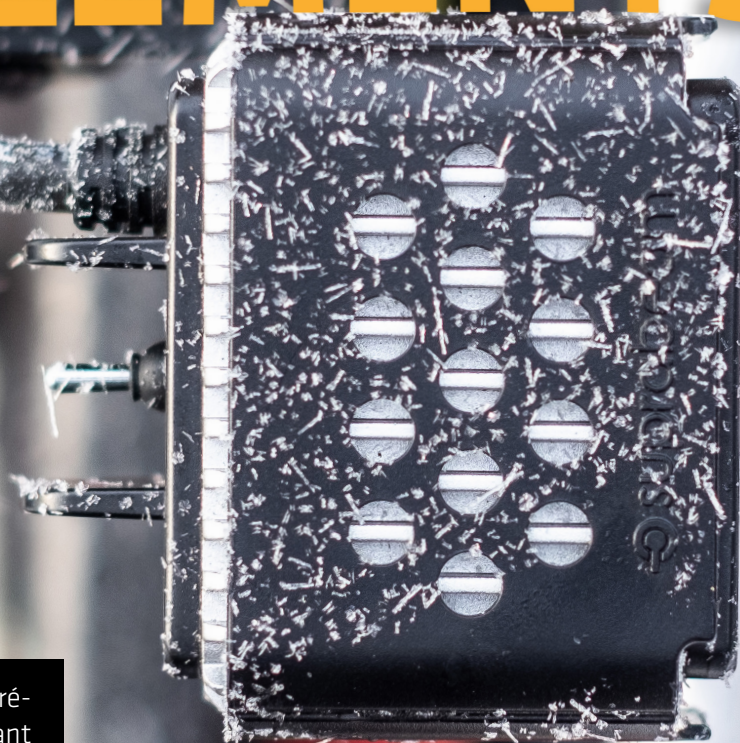

B6_r

ULTIMATE

 **suprabeam**[®]
Danish Design | Swiss Engineering

NOUVEAU!
BANDEAU INCLUS

OPTIONS DE
MONTAGE
ILLIMITÉES

Lorsque le terrain devient accidenté, le B6r peut être monté sur votre casque à l'aide des supports adhésifs fournis. Avec le B6r comme guide, vous pouvez affronter en toute confiance même les terrains forestiers les plus difficiles.

Le système de prise baïlonnette de qualité industrielle assure une connexion ultra-forte qui ne vous fera jamais défaut, quelle que soit l'intensité de votre randonnée. Lorsque les câbles sont connectés, le mécanisme de verrouillage s'enclenche automatiquement et crée une connexion étanche, protégée en toute sécurité contre l'eau et la saleté.

SYSTÈME DE
PRISE
BAILLONNETTE

GO
PRO
COMPATIBLE

À TRAVERS LES ÉLÉMENTS

Avec son indice d'étanchéité IP65, le B6r résiste sans crainte aux éléments, garantissant des performances fiables même dans les conditions les plus difficiles. Pluie, boue ou terrain accidenté : rien ne peut empêcher le B6r d'éclairer le chemin de vos aventures.

suprabeam®

FIXATION RAPIDE

4200 LUMENS

À la base, le B6r est une centrale électrique, avec une puissance impressionnante de 4200 lumens qui transperce facilement l'obscurité, éclairant votre chemin et vous assurant de ne jamais manquer un détail.