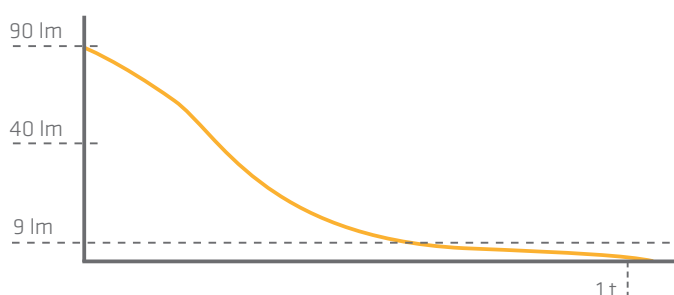

Q1prime er en kraftfuld micro lygte og mindste vi nogensinde har lavet. Q1prime vejer kun 30 gram og er den ultimative kombination af miniature og power.

VANDAFVISENDE - IPX4

Q1prime IPX4 klassificeret, hvilket betyder, at den er vandafvisende. Brug Q1prime i alle vejrforhold uden at bekymre dig om dit lys.

LYSKURVE OG LYSDATA

100 % til 10 %

90 LUMENS
9

30 min

Til 1 lumen

90 LUMENS
1

50 min

SPECIFIKATIONER