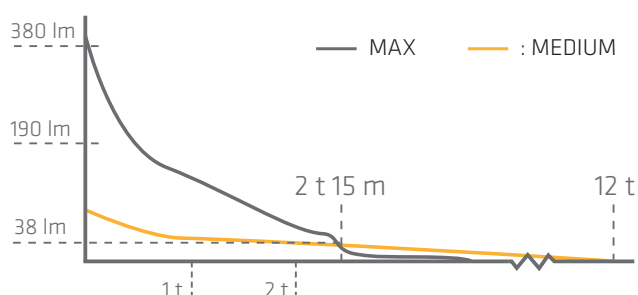

Q3

suprabeam®
| DENMARK

FORPAKNING

380 LUMENS

SPECIFIKATIONER

3xAAA

230 m

99 g

10° - 70°

INDHOLD

LYGTE

TASKE

STROP

BATTERIER

MANUAL

UNIQUE SELLING POINTS (USP)

GLIDENDE HYPERFOCUS™

Det glidende optiske Hyperfocus™ system opsamler lysstrålerne fra LED'en og fordeler dem med maksimal udnyttelse fra et perfekt rundt bredt lys til et stærkt og intenst spotlys med lang rækkevidde. Alt dette med en let glidende bevægelse.

INTELLIGENT LYSSTYRING

Den avancerede elektroniske microcontroller giver mulighed for at skifte mellem høj og lav lysstyrke med en simpel betjening. Derudover styrer microcontrolleren også lyseffekten for en optimeret batterilevetid.

KONTAKT

Metalknappen bag på lygten er en kontakt som gør det muligt at skifte mellem de forskellige lysniveauer uden at aktivere et konstant lys. De forskellige lysniveauer leveres af vores intelligente lysstyringskredsløb.

LYSKURVE OG LYSDATA

MAX

380 LUMENS
38

2 t | 15 min

HØJ

200 LUMENS
20

2 t | 45 min

MEDIUM

50 LUMENS
5

12 t

LAV

15 LUMENS
1.5

60 t