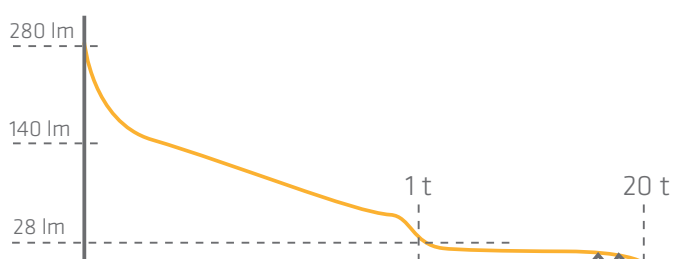

Q3 defend

suprabeam®
DENMARK

FORPAKNING

280 LUMENS

SPECIFIKATIONER

3xAAA

210 m

99 g

5°

INDHOLD

LYGTE

TASKE

BATTERIER

MANUAL

UNIQUE SELLING POINTS (USP)

VAND- OG STØVTÆT - IP68

Q3defend er IP68 klassificeret, hvilket betyder at den er vandtæt, testet ned til 10 meter. Q3defend er den perfekte taktiske lygte til alle operationelle opgaver. Den er modstandsdygtig overfor snavs, støv, vand og andre udfordringer, som du måtte udsætte den for.

TAKTISK BAGENDE

Den taktiske bagende er omhyggeligt udformet, så den kan bruges til at bryde igennem lette overflader. Du vil også kunne bruge den til selvforsvar. Indvendigt findes en integreret metalbøjle.

TAKTISK FRONT

Brug den taktiske front til selvforsvar eller som en nem måde at lokalisere din lygte i mørket. Når lygten er tændt og placeret på hovedet på et bord, lyser den op omkring spidsen af hovedet.

LYSKURVE OG LYSDATA

100 % til 10 %

280 LUMENS
28

1_t

Til 1 lumen

280 LUMENS
1

20_t