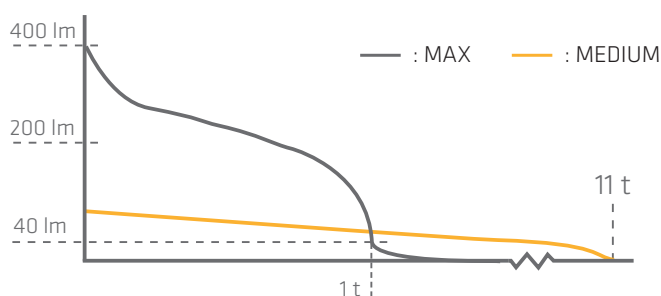

Q7 compact

suprabeam®
| DENMARK

FORPAKNING

400 LUMENS

SPECIFIKATIONER

4xAAA

220 m

196 g

10° - 70°

INDHOLD

LYGTE

TASKE

STROP

BATTERIER

MANUAL

UNIQUE SELLING POINTS (USP)

GLIDENDE HYPERFOCUS™

Det glidende optiske Hyperfocus™ system opsamler lysstrålerne fra LED'en og fordeler dem med maksimal udnyttelse fra et perfekt rundt bredt lys til et stærkt og intenst spotlys med lang rækkevidde. Alt dette med en let glidende bevægelse.

5-TRINS ELEKTRONIK MED STROBE

I Q7compact findes en 5-trins elektronik, som leverer 4 forskellige lysniveauer og en 10 Hz strobe funktion. Skift let mellem de forskellige trin med et let tryk på den solide solikonekontakt, som sidder bag på lygten.

FOKUSLÅS

Når lygten er i fokus, skal du blot dreje hovedet et par grader til venstre for at aktivere låsefunktionen. Dette låser hovedet og forhindrer hovedet i uønsket at glide ud af fokus.

LYSKURVE OG LYSDATA

MAX

400 LUMENS
40

1 t

HØJ

200 LUMENS
20

1 t | 30 min

MEDIUM

50 LUMENS
5

11 t

LAV

15 LUMENS
1.5

75 t