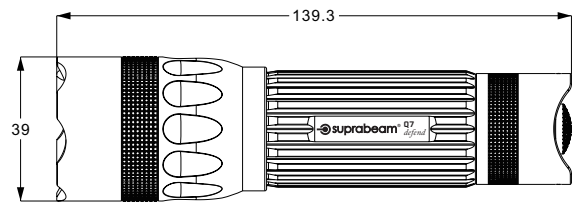

Q7 defend

LED / Fokus Konfiguration:	1 CREE Power Chip / Glidende Hyperfocus™
Materiale / Overfladebehandling:	Anodiseret og belagt med Polyurethane, Aluminium med stor styrke
Farve:	Sort
Kontakt:	Kvalitetstestet silikone touch-kontakt bag på lygten
Dimensioner:	L: 139.3mm, ø: 39mm
Vægt inkl. batteri:	212g
Kapslingsklasse:	Stænk Vandtæt IPx4
Temperatur:	-20°C til +50°C
Indbygget Strømstyring:	JA, 5-trins styring ved tryk eller touch
Standard Strømkilde:	4 x AAA Alkaline
Kompatibel med genopladelige batterier:	JA, med AA NiMh 1.2 V
Lysstråle / Lyslængde:	Variabel fra Spot til Bredt lys / 220 Meter
Lysstyrke:	Max: 350 lm / Høj: 200 lm / Medium: 50 lm / Lav: 15 lm / Stroboskop 10 Hz
Batterilevetid:	Max: 1 time / Høj: 1 time 30 min / Medium: 11 timer / Lav: 75 timer
Tilbehør:	Professionel kvalitets taske med magnet lukning
Toldtarifnummer:	8513 1000
Forpakning:	Præsentations rør
Enkeltstyk / Størrelse / Vægt:	1 stk, højde/diameter, 18 x 9,7 cm / 343 g
Masterboks / Størrelse / Vægt:	24 stk, 38 x 40 x 44 cm / 11.1 kg
Ordre adresse:	info@suprabeam.com