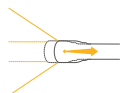

GLIDENDE FOKUS

Fokuser fra bredt til spotlys med den enhåndsbetjente glidende fokus