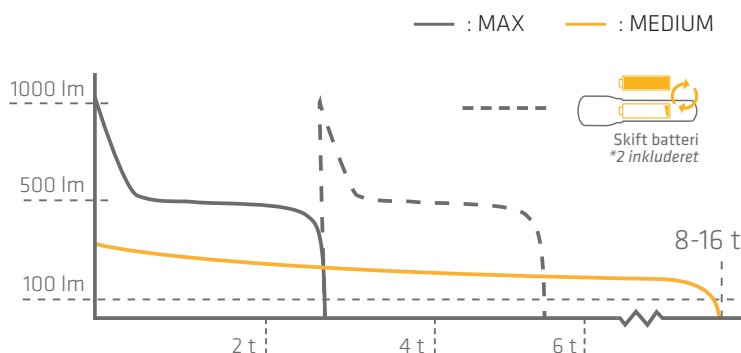

LYSKURVE OG LYSDATA

MAX

1000 LUMENS
100

2t | 45 min x2

HØJ

500 LUMENS
50

3t | 35 min x2

MEDIUM

250 LUMENS
25

8t x2

LAV

50 LUMENS
5

37t x2