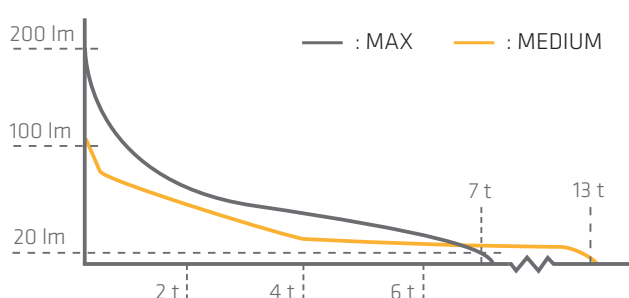

LYSKURVE OG LYSDATA

MAX

200 LUMENS
20

7_t

MEDIUM

100 LUMENS
10

13_t

LAV

50 LUMENS
5

26_t

RØDT LYS

10/30 LUMENS