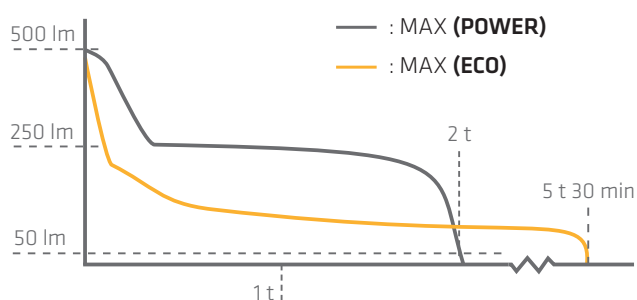

LYSKURVE OG LYSDATA

MAX (BEGGE LEDer)

500 LUMENS
50

5t | 30 min

MEDIUM

250 LUMENS
25

8t

LAV

75 LUMENS
7.5

16t