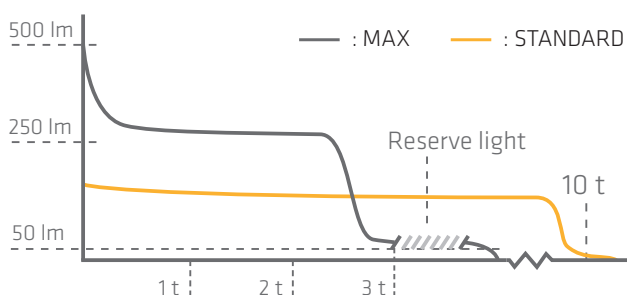

LYSKURVE OG LYSDATA

MAX

500 LUMENS
50

3t

STANDARD

130 LUMENS
13

10t

DÆMPNING

270 LUMENS
10

3³⁰-100t