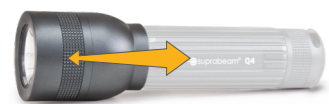

200 m

152 g

10° - 70°

504.1011

ALLEINSTELLUNGSMERKMALE

SCHIEBE-HYPERFOKUSTM

Das Hyperfokus™ Schiebe-Optiksystem sammelt das LED-Licht und lenkt es mit maximaler Effektivität von einem perfekten runden Flutlicht zu einem höchst intensiven Langdistanz Punktlicht. Alles durch einfaches Schieben des Lampenkopfes mit einer Hand.