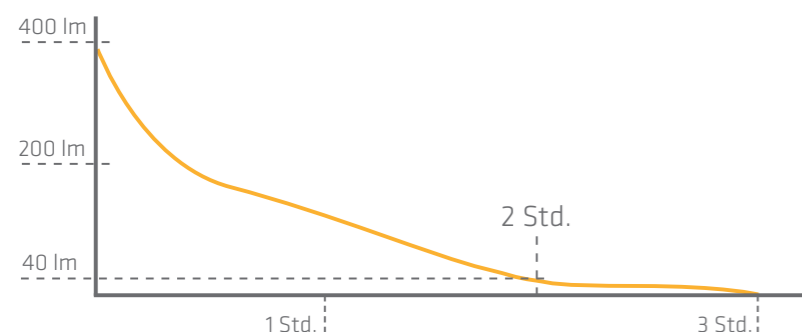

3 BATTERIEN VS. 4 BATTERIEN

Die Q4 benötigt nur 3xAAA Alkaline Batterien, liefert aber soviel Licht wie die meisten Taschenlampen mit 4xAAA Alkaline Batterien. Das bedeutet Sie sparen bei jedem Batteriewechsel eine Batterie und schonen so die Umwelt.

PROFI-GÜRTELTASCHE

Behalten Sie Ihre Q4 jederzeit in Reichweite mit der beiliegenden Gürteltasche. Mit dem festen und zuverlässigen Klettverschluss brauchen Sie sich keine Sorgen zu machen das die Q4 herausfällt.

NIMH KOMPATIBEL

Der Q4 ist mit NiMH-Akkus kompatibel. Wenn Sie NiMH-Batterien anstelle von regulären Alkalibatterien verwenden, steigern Sie nicht nur die Leistung, sondern sparen auch langfristig Geld.

ELEKTRONISCHER SCHALTER

Die Q4 ist mit einem intelligenten, elektronischen Schalter bestückt. Dies ermöglicht es Ihnen die Leuchtstärke genau für Ihre Bedürfnisse einzustellen.

VERPACKUNG

VERPACKUNG

Zolltarifnummer:	8513 1000
Verpackung:	Recyclingfähige Verpackung
Einzel: Inhalt / Größe / Gewicht:	1 Stück, Höhe/Breite/Tiefe: 20 x 15 x 6 cm / 367 g
Hauptkarton Inhalt / Größe / Gewicht:	12 Stück, Höhe/Breite/Tiefe: 22.7 x 31.5 x 37.5 cm / 4.9 kg
Artikelnummer:	504.1011
EAN-CODE:	5704049908284

LICHTKURVEN UND BRENNDAUER

MAX	400 LUMENS 40	2 Std.
DIMMUNG	400 LUMENS 8	2-80 Std.

SPEZIFIKATIONEN

Konfiguration LED / Fokus:	1 CREE Power Chip / Verschiebbarer Hyperfocus™
Gehäuse-Material:	Hochfestes Aluminium 6061, eloxiert
Gehäuse-Farbe:	Dunkelgrau Anthrazit
Schalter:	Elektronisch Schalter, Knopf aus Silikon
Größe:	L: 129 mm, ø: 36 mm
Gewicht inkl. Batterie:	152 g
IP-Schutzart:	Spritzwasserdicht IPx4
Temperaturbereich:	-20°C bis +50°C

INHALT

LAMPE

BATTERIE

GURT

TASCHE

HANDBUCH

GRÖSSE

www.suprabeam.com

ELEKTRONIK

Integrierte Steuerelektronik:	Ja, dimmbar
Stromquelle:	3 x AAA Alkaline
Kompatibel mit wiederaufladbaren Zellen:	Ja, mit AAA NiMH 1.2V
Lichtstrahl / Leuchtweite:	Verstellbar von Flutlicht zu Spotlicht / 200 Meter
Lichtleistungsstufen:	Max: 400 lm / Dimmung: 400-8 lm
Brenndauer:	Max: 2 Std. / Low Dimmung: 80 Std.
Zubehör:	Hochwertige Tasche mit Klettverschluss, Halteschleufe