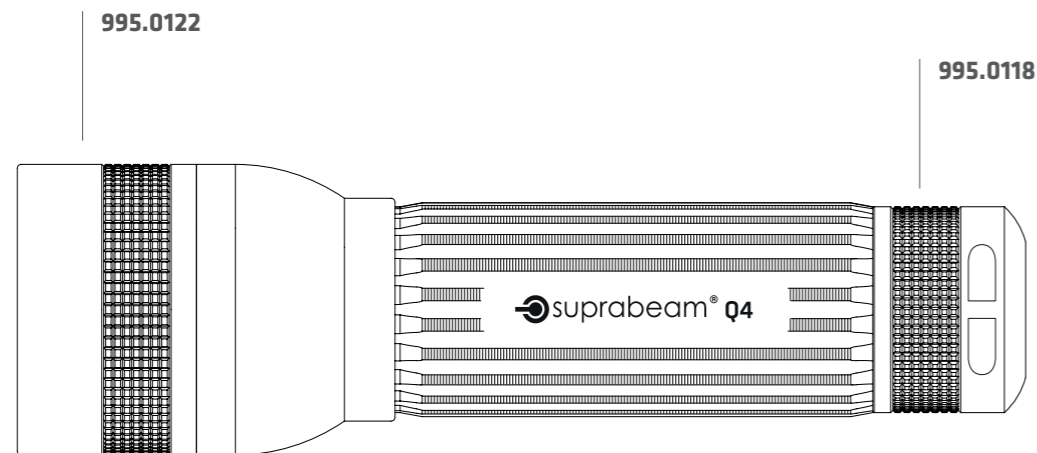

ZUBEHÖR

PRODUKT	BESCHREIBUNG	ART.NUMMER	GEWICHT	EINZELN VERPACKUNG	EAN CODE
	Signalkappe Rot	950.081	50 g	L: 18.0 cm, W: 4.5 cm, H: 4.5 cm	5704049907256
	Signalkappe Gelb	950.087	50 g	L: 18.0 cm, W: 4.5 cm, H: 4.5 cm	5704049907485
	Fahrrad-Halterung Q3/Q4/Q7 series	950.012	48 g	L: 17.0 cm, W: 11.0 cm, H: 5.5 cm	5704049904491

ERSATZTEILE

PRODUKT	BESCHREIBUNG	ARTIKELNUMMER	EAN CODE
	Tasche für SUPRABEAM Q4	995.0031	5704049900639
	Schalter für SUPRABEAM Q4	995.0118	5704049907300
	Ersatzlinse für SUPRABEAM Q4	995.0122	5704049907348

200 m

152 g

10° - 70°

504.1011

ALLEINSTELLUNGSMERKMALE

SCHIEBE-HYPERFOKUSTM

Das Hyperfokus™ Schiebe-Optiksystem sammelt das LED-Licht und lenkt es mit maximaler Effektivität von einem perfekten runden Flutlicht zu einem höchst intensiven Langdistanz Punktlicht. Alles durch einfaches Schieben des Lampenkopfes mit einer Hand.