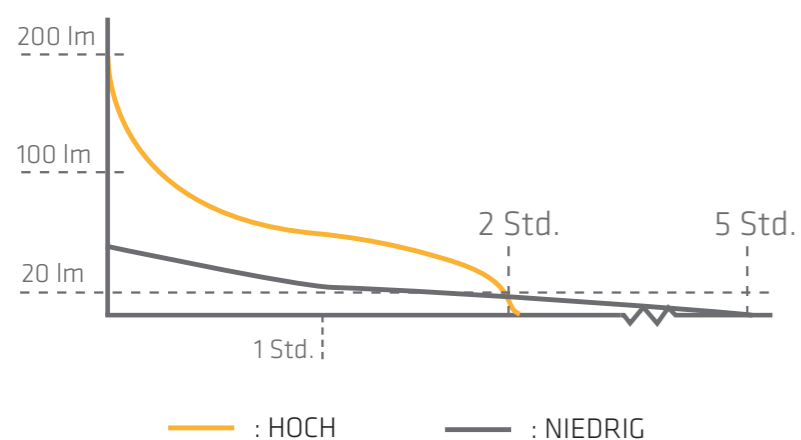

ALLEINSTELLUNGSMERKMALE

SCHIEBE-HYPERFOKUS™

Das Hyperfokus™ Schiebe-Optiksystem sammelt das LED-Licht und lenkt es mit maximaler Effektivität von einem perfekten runden Flutlicht zu einem höchst intensiven Langdistanz Punktlicht. Alles durch einfaches Schieben des Lampenkopfes mit einer Hand.

INTELLIGENTE LICHTSTEUERUNG

Der fortschrittliche, elektronische Mikrokontroller lässt Sie einfach zwischen höchster und niedrigster Leuchtkraft wechseln. Zudem steuert er die Leuchtkraft für eine optimale Batterielebensdauer.

SPRITZWASSERDICHT - IPX4

Die Q2 hat die Schutzart IPX4, das bedeutet sie ist wasserfest. Benutzen Sie die Q2 in allen Wetterbedingungen ohne sich Gedanken über Ihr Licht machen zu müssen.

PROFI-GÜRTELTASCHE

Behalten Sie Ihre Q2 jederzeit in Reichweite mit der beiliegenden Gürteltasche. Mit dem festen und zuverlässigen Klettverschluss brauchen Sie sich keine Sorgen zu machen das die Q2 herausfällt.

SCHALTER

Der Schalter ist ein Metallknopf mit Touch-Funktion auf der Rückseite, mit der Sie die Lichtmodi durchschalten können ohne den Schalter vollständig aktivieren zu müssen. Die verschiedenen Lichtfunktionen werden von einer ILC (Intelligent Light Control) gesteuert.

LICHTKURVEN UND BRENNDAUER

HOCH

200 LUMENS
20

2 Std.

NIEDRIG

40 LUMENS
4

5 Std.

1 Std.

: HOCH : NIEDRIG

INHALT

LAMPE

BATTERIE

GURT

TASCHE

HANDBUCH

GRÖSSE

116 mm

∅ 26 mm

www.suprabeam.com

VERPACKUNG

VERPACKUNG

Zolltarifnummer:	8513 1000
Verpackung:	Recyclingfähige Verpackung
Einzel: Inhalt / Größe / Gewicht:	1 Stück, Höhe/Breite/Tiefe: 17.5 x 12 x 3 cm / 198 g
Hauptkarton Inhalt / Größe / Gewicht:	18 Stück, Höhe/Breite/Tiefe: 20.2 x 19.5 x 37.5 cm / 3.8 kg
Artikelnummer:	502.1011
EAN-CODE:	5704049908239

SPEZIFIKATIONEN

Konfiguration LED / Fokus:	1 CREE Power Chip / Verschiebbarer Hyperfocus™
Gehäuse-Material:	Hochfestes Aluminium 6061, eloxiert
Gehäuse-Farbe:	Dunkelgrau Anthrazit
Schalter:	Mechanischer Schalter mit Tastfunktion, Knopf aus Metall
Größe:	L: 116 mm, ∅: 26 mm
Gewicht inkl. Batterie:	80 g
IP-Schutzart:	Spritzwasserdicht IPx4
Temperaturbereich:	-20°C bis +50°C

ELEKTRONIK

Integrierte Steuerelektronik:	Ja, 2-stufige Steuerung durch tasten oder schalten
Stromquelle:	1 x AA Alkaline
Kompatibel mit wiederaufladbaren Zellen:	Ja, mit AA NiMH 1.2V
Lichtstrahl / Leuchtweite:	Verstellbar von Flutlicht zu Spotlicht / 150 Meter
Lichtleistungsstufen:	Hoch: 200 lm / Niedrig: 40 lm
Brenndauer:	Hoch: 2 Std. / Niedrig: 5 Std.
Zubehör:	Hochwertige Tasche mit Klettverschluss, Halteschleufe