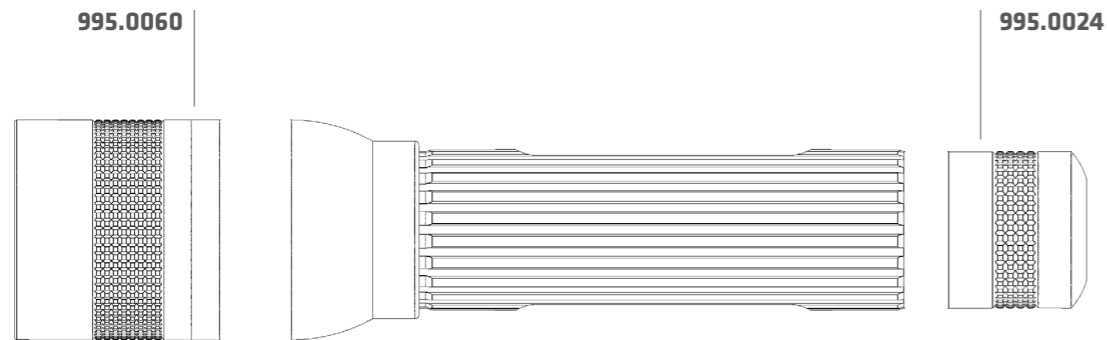

ZUBEHÖR

PRODUKT	BESCHREIBUNG	ART.NUMMER	GEWICHT	EINZELN VERPACKUNG	EAN CODE
	Farbfilter set B/R/Y/G mit aufsatzkappe(für Q2/Q3/V3)	950.014	24 g	L: 7.0 cm, W: 6.5 cm, H: 3.5 cm	5704049901230

ERSATZTEILE

PRODUKT	BESCHREIBUNG	ARTIKELNUMMER	EAN CODE
	Tasche für SUPRABEAM Q2	995.0025	5704049900561
	Schalter für SUPRABEAM Q2	995.0024	5704049900554
	Ersatzlinse für Q2, komplett	995.0060	5704049901353