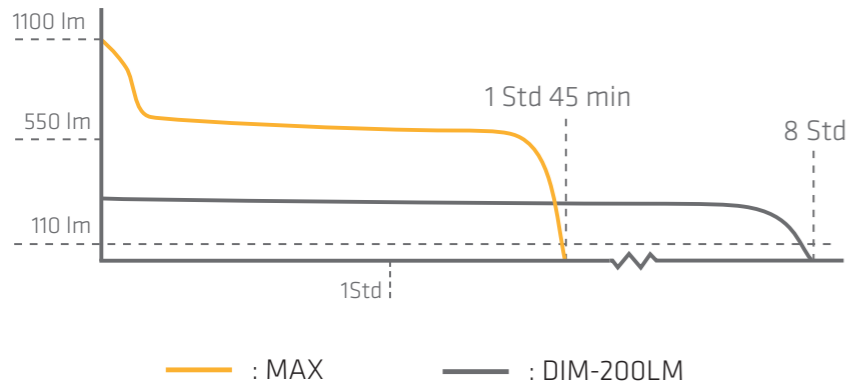

GLEICHSTROMWANDLER TECHNOLOGIE

In der Suprabeam Q3r ist unsere neue, hocheffiziente Schaltung eingebaut. Dadurch haben wir die Wärmeentwicklung der LED verringert womit auch der Energieverbrauch reduziert wurde. Somit erreicht die Q3r eine längere Leuchtdauer und eine höhere konstante Lichtkurve.

DREHBARE HYPERFOKUS™

Der Drehbare Hyperfokus™ lässt Sie durch einfaches Drehen von Flutlicht zu Punktbeleuchtung wechseln. Bedienen Sie den Fokus mit zwei Fingern zum Wechsel von 15° bis 70°.

VERPACKUNG

VERPACKUNG

Zolltarifnummer:	8513 1000
Verpackung:	Recyclingfähige Verpackung
Einzel: Inhalt / Größe / Gewicht:	1 Stück, Höhe/Breite/Tiefe: 18 x 14 x 4 cm / 303 g
Hauptkarton Inhalt / Größe / Gewicht:	10 Stück, Höhe/Breite/Tiefe: 37.5 x 19.5 x 20.2 cm / 3.4 kg
Artikelnummer:	503.5311
EAN-CODE:	5704049911833

SPEZIFIKATIONEN

Konfiguration LED / Fokus:	1 CREE Power Chip / Drehbare Hyperfocus™
Gehäuse-Material:	Hochfestes Aluminium 6061, eloxiert
Gehäuse-Farbe:	Dunkelgrau Anthrazit
Schalter:	Elektronisch Schalter, Knopf aus Silikon
Größe:	L: 122 mm, ø: 26.5 mm
Gewicht inkl. Batterie:	130 g
IP-Schutzart:	Wasserdicht (2m) und staubdicht IP68
Temperaturbereich:	-20°C bis +50°C

LICHTKURVEN UND BRENNDAUER

MAX	1100 LUMENS 110	1 Std | 45 min
DIMMUNG	600 LUMENS 6	2-300 Std
DIM-200LM	200 LUMENS 20	8 Std

INHALT

LAMPE

BATTERIE

USB-C KABEL

TASCHE

GURT

HANDBUCH

GRÖSSE

ELEKTRONIK

Integrierte Steuerelektronik:	Ja, dimmbar
Stromquelle:	Li-ion 18650 (3000 mAh) mit USB-C
Ladezeit:	80% = 3 Std. 35 min, 100% = 4 Std. 55 min
Lichtstrahl / Leuchtweite:	Verstellbar von Flutlicht zu Spotlicht / 200 Meter
Lichtleistungsstufen:	Max: 1100 lm / Dimmung: 600-6 lm
Brenndauer:	Max: 1 Std. 45 min / Niedrig Dimmung: 300 Std.
Zubehör:	Hochwertige Tasche mit Klettverschluss, Halteschleife, USB-C kabel
Ladetemperatur:	-0°C bis +45°C