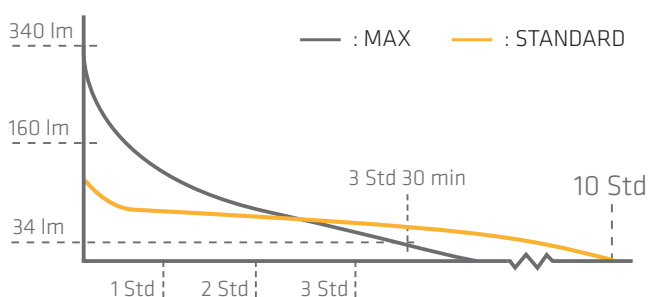

V3 *air*

suprabeam®
| DENMARK

VERPACKUNG

340 LUMENS

SPEZIFIKATIONEN

3xAAA

195 m

140 g

10° - 70°

INHALT

LAMPE

BATTERIEN

HANDBUCH

ALLEINSTELLUNGSMERKMALE (USP)

SCHIEBE-HYPERFOKUS™

Das Hyperfokus™ Schiebe-Optiksystem sammelt das LED-Licht und lenkt es mit maximaler Effektivität von einem perfekten runden Flutlicht zu einem höchst intensiven Langdistanz Punktlicht. Alles durch einfaches Schieben des Lampenkopfes für die korrekte Fokuseinstellung.

ELEKTRONISCHER DIMMER

Mit unserer Intelligenten Licht Steuerung und elektronischem Dimmen, können Sie genau die Leuchtstärke einstellen, die Sie benötigen. Dimmen Sie das Licht stufenlos von 160 bis 6 Lumens durch Drücken und halten des Schalters.

SCHAUMSTOFF PAD

Das Schaumstoff Pad auf der Rückseite des Lampenkopfes bietet Ihnen zusätzlichen Komfort auf der Stirn. Sie brauchen sich nicht mehr über eine schmerzende Stirn zu sorgen wenn Sie die Stirnlampe für längere Zeit tragen.

LICHTKURVEN UND BRENNDAUER

MAX

340 LUMENS
34

3 Std | 30 min

STANDARD

110 LUMENS
11

10 Std

DIMMUNG

160 LUMENS
6

7-80 Std