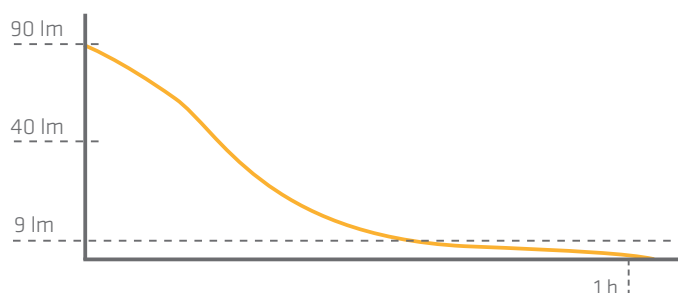

Q1prime

suprabeam®
| DENMARK

EMBALLAGE

90 LUMENS

SPÉCIFICATIONS

1xAAA

60 m

30 g

20°

CE QU'IL Y A DANS LA BOÎTE

TORCHE

PORTE-CLÉS

BATTERIE

MANUEL

ARGUMENTS DE VENTE UNIQUES

TORCHE À MICRO-ÉNERGIE

La Q1prime est une torche à micro-énergie et la plus petite que nous ayons jamais fabriquée. Au total, la Q1prime ne pèse que 30 grammes. C'est la combinaison ultime de la miniaturisation et de la puissance.

RÉSISTANT À L'EAU - IPX4

La Q1prime est classée IPX4, ce qui signifie qu'elle est résistante aux projections d'eau. Utilisez la Q1prime par tous les temps sans avoir à vous soucier de votre lumière.

PORTE-CLÉS

La Q1prime est notre plus petite torche jamais fabriquée, mais elle reste néanmoins puissante et offre une véritable expérience de lumière Suprabeam. La Q1prime est livrée avec un porte-clés, ce qui permet de l'attacher facilement à vos clés.

COURBE LUMINEUSE ET DURÉES D'UTILISATION

100 % to 10 %

90 LUMENS
9

30 min

Pour 1 lumen

90 LUMENS
1

50 min