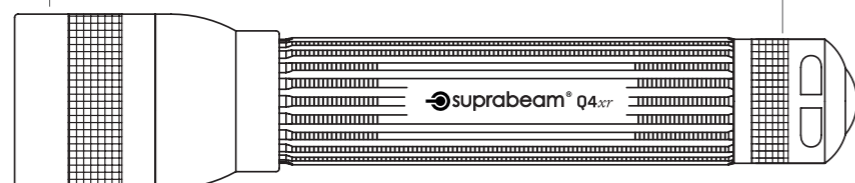

ACCESSOIRES

PRODUIT	DESCRIPTION	REFERENCES	POIDS	POIDS DE LA BOÎTE	GENCOD
	Batterie: Li-Ion cell 18650 (2'200 mAh - Q3r/Q4xr)	950.010	54 g	L: 17.0 cm, W: 11.0 cm, H: 4.5 cm	5704049900219
	Station de charge pour Li-ion 18650 (pour Q4xr)	995.0061	26 g	L: 8.5 cm, W: 5.0 cm, H: 2.5 cm	5704049901360
	Fixation pour guidon Q3/Q4/Q7 series	950.012	48 g	L: 17.0 cm, W: 11.0 cm, H: 5.5 cm	5704049904491
	Chargeur USB sur allume-cigares: 5V/1A	995.0063	34 g	L: 17.0 cm, W: 11.0 cm, H: 3 cm	5704049901384

PIÈCES DE RECHANGE

PRODUIT	DESCRIPTION	REFERENCES	GENCOD
	Pochette nylon pour SUPRABEAM Q4xr	995.0070	5704049904286
	Commutateur terminé pour SUPRABEAM Q4xr	995.0073	5704049904316
	Lentille de remplacement pour Q4xr, complete	995.0076	5704049904385

995.0076

995.0073

Cachet du distributeur:

Distribué en France par:

Suprabeam SAS,
Parc Sacuny, Park Avenir II,
313 Avenue Marcel Mérieux,
FR69530 Brignais
Tel: 04 78 84 89 22

www.suprabeam.com
commandes@suprabeam.fr