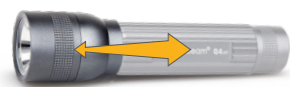

800 LUMENS

2 x Li-ion
2200 mAh

250 m

132 g

10° - 70°

504.6105

ARGUMENTS DE VENTE UNIQUES

MISE AU POINT COULISSANTE™

Le système optique Hyperfocus™ coulissant collecte le rayonnement LED et le répartit avec une efficacité maximale, d'un faisceau parfait de projection lumineuse circulaire à un faisceau concentré à longue portée et très intense. Il suffit de faire coulisser la tête de la lampe pour obtenir le réglage correct de la lumière.

VERROUILLAGE DE LA MISE AU POINT

Lorsque vous coulissez la torche sur la mise au point, il suffit de tourner la tête de quelques degrés vers la gauche pour activer la fonction de verrouillage. Cela active une fonction de freinage qui empêche tout glissement indésirable de la mise au point du faisceau large.