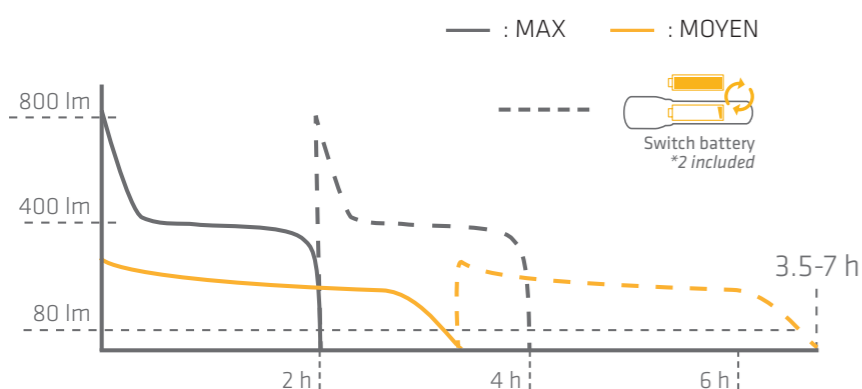

RECHARGE RAPIDE EXTERNE

Connecté par micro USB standard et avec notre adaptateur secteur 5V/2A-230V AC, il charge la cellule Li-Ion au débit maximal. Avec ou sans alimentation USB, il affiche l'état de la batterie sur une bande lumineuse à 5 LED à tout moment.

POCHETTE PROFESSIONNELLE

Gardez votre Q4xr à portée de main à tout moment avec la pochette de ceinture fournie. Avec son boîtier Velcro robuste et fiable, vous n'avez pas à craindre que votre Q4xr ne tombe.

BATTERIE DE RECHARGE - 18650

Avec deux batteries de 2200 mAh incluses de série, vous pouvez charger une batterie à l'extérieur tout en utilisant l'autre dans la torche. Cela vous donne la liberté d'utiliser la torche sans interruption et vous n'aurez plus à vous soucier de cesser d'utiliser la torche pour charger la batterie.

RESISTANTE À L'EAU - IPX4

La Q4xr est classée IPX4, ce qui signifie qu'elle est résistante aux projections d'eau. Utilisez la Q4xr par tous les temps sans avoir à vous soucier de votre lumière.

EMBALLAGE

EMBALLAGE

PE PORTABLE BOX WITH SPACE FOR SECOND BATTERY

Numéro de tarif douanier:	8513 1000
Emballage:	Boîte portable PE avec espace pour la deuxième batterie
Contenu / Taille / Poids de la boîte:	1 pcs, 25 x 21 x 7 cm / 975 g
SPCB : Contenu / Taille / Poids du carton:	8 pcs, 41 x 41 x 28 cm / 6.5 kg
REFERENCES:	504.6105
Gencod:	5704049902626

COURBE DE PERFORMANCE ET DURÉES D'UTILISATION

MAX	800 LUMENS 80	2 h	x2
ÉLEVÉ	350 LUMENS 35	2 h 15 min	x2
MOYEN	200 LUMENS 20	3 h 30 min	x2
BASSE	50 LUMENS 5	24 h	x2