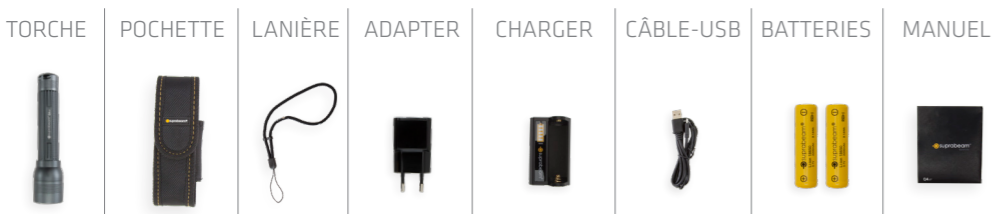

ARGUMENTS DE VENTE UNIQUES

MISE AU POINT COULISSANTE™

Le système optique Hyperfocus™ coulissant collecte le rayonnement LED et le répartit avec une efficacité maximale, d'un faisceau parfait de projection lumineuse circulaire à un faisceau concentré à longue portée et très intense. Il suffit de faire coulisser la tête de la lampe pour obtenir le réglage correct de la lumière.

VERROUILLAGE DE LA MISE AU POINT

Lorsque vous coulissez la torche sur la mise au point, il suffit de tourner la tête de quelques degrés vers la gauche pour activer la fonction de verrouillage. Cela active une fonction de freinage qui empêche tout glissement indésirable de la mise au point du faisceau large.

RECHARGE RAPIDE EXTERNE

Connecté par micro USB standard et avec notre adaptateur secteur 5V/2A-230V AC, il charge la cellule Li-Ion au débit maximal. Avec ou sans alimentation USB, il affiche l'état de la batterie sur une bande lumineuse à 5 LED à tout moment.

POCHETTE PROFESSIONNELLE

Gardez votre Q4xr à portée de main à tout moment avec la pochette de ceinture fournie. Avec son boîtier Velcro robuste et fiable, vous n'avez pas à craindre que votre Q4xr ne tombe.

BATTERIE DE RECHARGE - 18650

Avec deux batteries de 2200 mAh incluses de série, vous pouvez charger une batterie à l'extérieur tout en utilisant l'autre dans la torche. Cela vous donne la liberté d'utiliser la torche sans interruption et vous n'aurez plus à vous soucier de cesser d'utiliser la torche pour charger la batterie.

RESISTANTE À L'EAU - IPX4

La Q4xr est classée IPX4, ce qui signifie qu'elle est résistante aux projections d'eau. Utilisez la Q4xr par tous les temps sans avoir à vous soucier de votre lumière.

EMBALLAGE

EMBALLAGE

PE PORTABLE BOX WITH SPACE FOR SECOND BATTERY