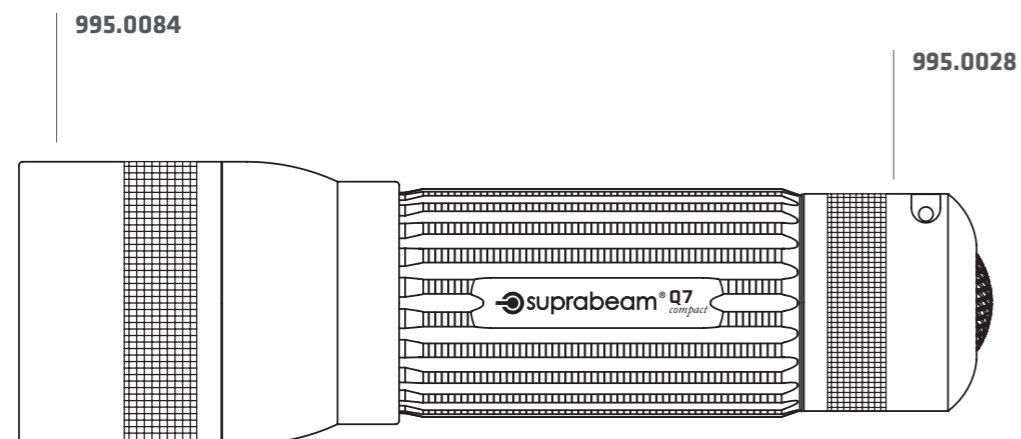

ACCESSOIRES

PRODUIT	DESCRIPTION	REFERENCES	POIDS	POIDS DE LA BOÎTE	GENCOD
	Cone diffuseur rouge/orange	950.081	50 g	L: 18.0 cm, W: 4.5 cm, H: 4.5 cm	5704049907256
	Cone diffuseur jaune	950.087	50 g	L: 18.0 cm, W: 4.5 cm, H: 4.5 cm	5704049907485
	Fixation pour guidon Q3/Q4/Q7 series	950.012	48 g	L: 17.0 cm, W: 11.0 cm, H: 5.5 cm	5704049904491

PIÈCES DE RECHANGE

PRODUIT	DESCRIPTION	REFERENCES	GENCOD
	Pochette nylon pour SUPRABEAM Q7compact	995.0031	5704049900639
	Commutateur pour SUPRABEAM Q7compact	995.0028	5704049900608
	Lentille de remplacement pour SUPRABEAM Q7compact	995.0084	5704049904750

Cachet du distributeur:

Distribué en France par:

Suprabeam SAS,
Parc Sacuny, Park Avenir II,
313 Avenue Marcel Mérieux,
FR69530 Brignais
Tel: 04 78 84 89 22

www.suprabeam.com
commandes@suprabeam.fr