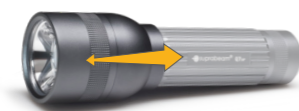

MISE AU POINT COULISSANTE™

Le système optique Hyperfocus™ coulissant collecte le rayonnement LED et le répartit avec une efficacité maximale, d'un faisceau parfait de projection lumineuse circulaire à un faisceau concentré à longue portée et très intense. Il suffit de faire coulisser la tête de la lampe pour obtenir le réglage correct de la lumière.