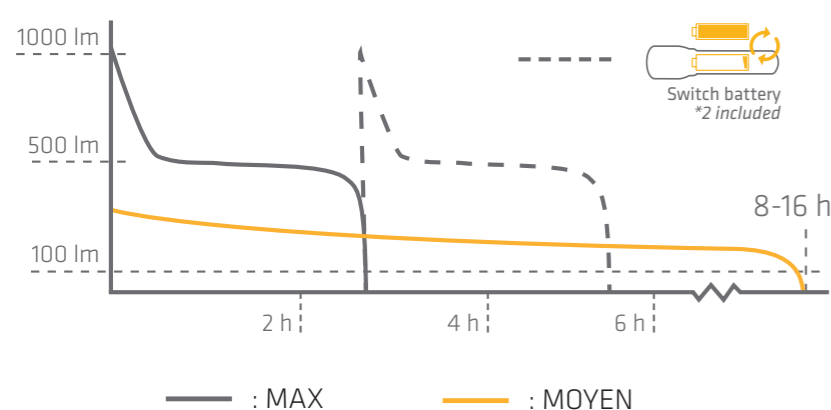

RECHARGE RAPIDE EXTERNE

Connecté par micro USB standard et avec notre adaptateur secteur 5V/2A - 230V AC, il charge la cellule Li-Ion au débit maximal. Avec ou sans alimentation USB, il affiche l'état de la batterie sur une bande lumineuse à 5 LED à tout moment.

RESISTANTE À L'EAU - IPX4

La Q7xr est classée IPX4, ce qui signifie qu'elle est résistante aux projections d'eau. Utilisez la Q7xr par tous les temps sans avoir à vous soucier de votre lumière.

EMBALLAGE

EMBALLAGE

BOÎTE PORTABLE PE AVEC ESPACE POUR LA DEUXIÈME BATTERIE

Numéro de tarif douanier:	8513 1000
Emballage:	Boîte portable PE avec espace pour la deuxième batterie
Contenu / Taille / Poids de la boîte:	1 pcs, 28 x 23 x 8 cm / 960 g
SPCB : Contenu / Taille / Poids du carton:	6 pcs, 41 x 41 x 28 cm / 6.65 kg
REFERENCES:	507.6105
Gencod:	5704049903289

SPÉCIFICATIONS

LED / Configuration de la mise au point:	1 CREE Power Chip / Mise au point coulissante™
Traitement de surface / Matériau du boîtier:	Anodisé, haute résistance Aluminium 6061
Couleur du boîtier:	Anthracite Gris foncé
Interrupteur à l'arrière:	Interrupteur de tâche électronique avec solide, Housse en silicone
Dimensions:	L: 150 mm, Ø: 46 mm
Poids avec batterie:	307 g
Indice de protection:	Résistante à l'eau IPx4
Température (fonctionnement):	-20°C à +35°C

COURBE DE PERFORMANCE ET DURÉES D'UTILISATION

MAX	1000 LUMENS 100	2 h | 45 min	x2
ÉLEVÉ	500 LUMENS 50	3 h | 35 min	x2
MOYEN	250 LUMENS 25	8 h	x2
BASSE	50 LUMENS 5	37 h	x2