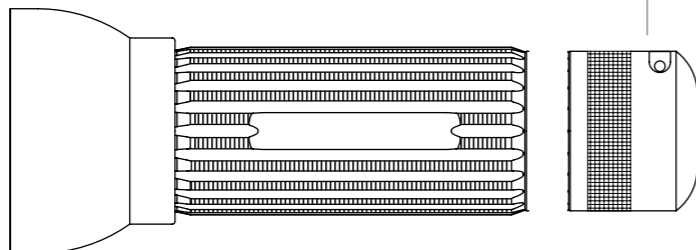

ACCESSOIRES

PRODUIT	DESCRIPTION	REFERENCES	POIDS	POIDS DE LA BOÎTE	GENCOD
	Batterie: Li-Ion 26650 (5'000 mAh - Q7xr)	951.012	94 g	L: 17.0 cm, W: 11.0 cm, H: 4.5 cm	5704049900547
	Station de charge pour Li-ion 26650 (pour Q7xr)	995.0062	26 g	L: 8.5 cm, W: 5.0 cm, H: 2.5 cm	5704049901377
	Fixation pour guidon Q3/Q4/Q7 series	950.012	48 g	L: 17.0 cm, W: 11.0 cm, H: 5.5 cm	5704049904491
	Filtres couleur B/R/Y/G avec adaptateur	950.030	42 g	L: 7.0 cm, W: 6.5 cm, H: 3.5 cm	5704049904415
	Chargeur USB sur allume-cigares: 5V/1A	995.0063	34 g	L: 17.0 cm, W: 11.0 cm, H: 3 cm	5704049901384

PIÈCES DE RECHANGE

PRODUIT	DESCRIPTION	REFERENCES	GENCOD
	Pochette nylon pour SUPRABEAM Q7xr/Q7xrs	995.0032	5704049900646
	Commutateur pour SUPRABEAM Q7xr	995.0012	5704049900318
	Lentille de remplacement pour Q7xr	995.0041	5704049907768

995.0041

995.0012