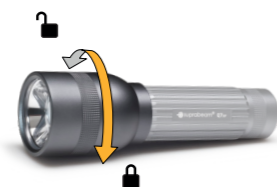

VERROUILLAGE DE LA MISE AU POINT

Lorsque vous coulissez la torche sur la mise au point, il suffit de tourner la tête de quelques degrés vers la gauche pour activer la fonction de verrouillage. Cela active une fonction de freinage qui empêche tout glissement indésirable de la mise au point du faisceau large.