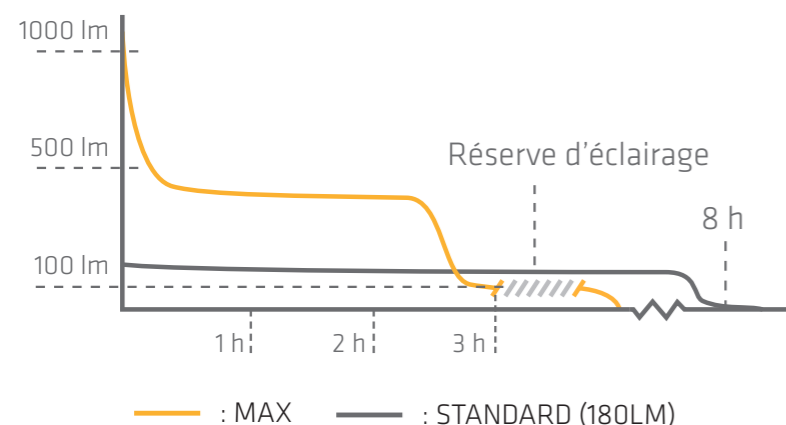

COURBE DE PERFORMANCE ET DURÉES D'UTILISATION

MAX
1000 LUMENS 100 3 h

VARIATEUR
300 LUMENS 6 5³⁰-225 h

SPÉCIFICATIONS

LED / Configuration de la mise au point:	1 CREE Power Chip / Mise au point coulissante™
Traitement de surface / Matériau du boîtier:	Composé de plastique Hi-Tech / Aluminium
Couleur du boîtier:	Noir / Anthracite Gris foncé
Interrupteur à l'arrière:	Interrupteur en métal sous la tête -Max, Standard, Variateur et Fonction mémoire
Dimensions:	Bandeau silicone, réglage de 50-70 centimètres
Poids avec batterie:	184 g
Indice de protection:	Resistante à l'eau IPx4
Température (fonctionnement):	-20°C à +50°C