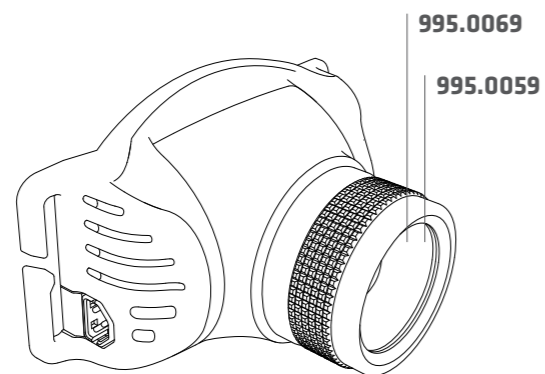

ACCESSOIRES

PRODUIT	DESCRIPTION	REFERENCES	POIDS	POIDS DE LA BOÎTE	GENCOD
	Batterie: Li-Polymer 154250 avec USB (2'800 mAh - V3/V4pro)	951.017	54 g	L: 17.0 cm, W: 11.0 cm, H: 4 cm	5704049907577
	Filtres couleur B/R/Y/G avec adaptateur (pour Q2/Q3/V3)	950.014	24 g	L: 17.0 cm, W: 11.0 cm, H: 4.5 cm	5704049901230
	Casque: Bandeau silicone	950.007	30 g	L: 17.0 cm, W: 11.0 cm, H: 4 cm	5704049901018
	Bandes universelles (2 pcs)	950.074	12 g	L: 17.0 cm, W: 11.0 cm, H: 1 cm	5704049905474
	Ampoule camping Q3/V3 series	950.028	28 g	L: 17.0 cm, W: 11 cm, H: 3.5 cm	5704049901346
	Coussinets en mousse pour la série V	950.086	10 g	L: 17.0 cm, W: 11 cm, H: 3.5 cm	5704049907478

PIÈCES DE RECHANGE

PRODUIT	DESCRIPTION	REFERENCES	GENCOD
	Lentille de remplacement pour série V3	995.0059	5704049901322
	Réflecteur de remplacement pour série V3	995.0069	5704049905016

Cachet du distributeur:

1000 LUMENS

Li-Po
2800 mAh

245 m

184 g

10° - 70°

612.5211

ARGUMENTS DE VENTE UNIQUES

RECHARGE DIRECTE USB