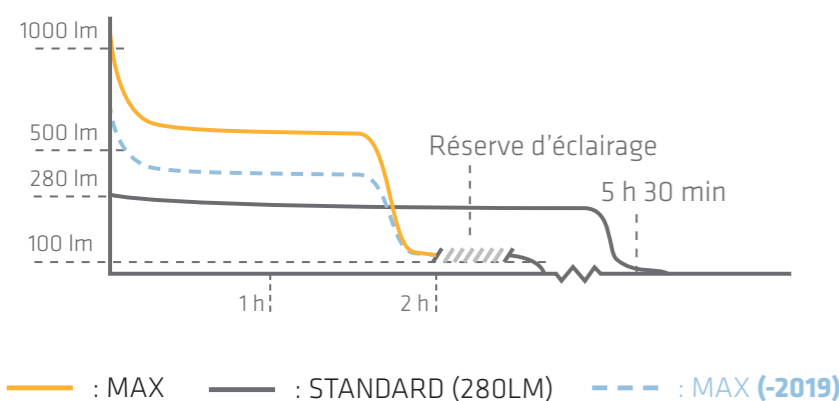

COUSSINET EN MOUSSE SOUPLE

Le coussinet en mousse souple à l'arrière de la tête de la lampe vous procure un confort supplémentaire sur le front. Vous n'avez plus à vous soucier d'un front douloureux lorsque vous portez la lampe frontale pendant une longue durée.

BANDES UNIVERSELLES

Il y a deux bandes à l'intérieur de la boîte de V4pro rechargeable. Peuvent être utilisées pour un montage aisé de la lampe frontale sur votre casque de cycliste, sac à dos, guidon, ceinture ou tout ce que vous voulez.

SYSTÈME POLYVALENT DE CÂBLE

Les câbles et prises interchangeables vous offrent une meilleure protection pour votre lampe frontale et votre câble. Les fiches sur la lampe frontale et la batterie se détachent si votre câble s'enroule ou se coince dans une branche.

TECHNOLOGIE DE CONVERSION CC

Le V4pro rechargeable est équipé d'une configuration de circuits imprimés avancée avec technologie de conversion CC. En utilisation quotidienne, cela signifie une durée de lumière plus longue et plus de lumière que les lampes de poche LED standard.

EMBALLAGE

EMBALLAGE

Numéro de tarif douanier:	8513 1000
Emballage:	Emballage Recyclable
Contenu / Taille / Poids de la boîte:	1 pcs, hauteur/largeur/profondeur: 20 x 15 x 6 cm / 380 g
SPCB : Contenu / Taille / Poids du carton:	12 pcs, hauteur/largeur/profondeur: 22.7 x 31.5 x 37.5 cm / 5.1 kg
REFERENCES:	613.5211
Gencod:	5704049908406

COURBE DE PERFORMANCE ET DURÉES D'UTILISATION

MAX	1000 LUMENS 100	2 h
VARIATEUR	425 LUMENS 6	3³⁰-220 h

SPÉCIFICATIONS

LED / Configuration de la mise au point:	1 CREE Power Chip / Fixe
Traitement de surface / Matériau du boîtier:	Composé de plastique Hi-Tech / Aluminium
Couleur du boîtier:	Black / Anthracite Gris foncé
Interrupteur à l'arrière:	Interrupteur en métal sous la tête -Max, Standard, Variateur et Fonction mémoire
Dimensions:	Bandeau silicone, réglage de 50-70 centimètres
Poids avec batterie:	195 g
Indice de protection:	Resistante à l'eau IPx4
Température (fonctionnement):	-20°C à +50°C

CONTENU

LAMPE FRONTAL

BATTERIE

CÂBLE-USB

MOUNTS

MANUEL

ÉLECTRONIQUE

Contrôleur intégré:	Oui, Variateur
Source d'alimentation standard:	1 x Li-Polymer (2800 mAh) avec USB
Temps de charge:	80% = 3 h, 100% = 4 h 30 min
Faisceau / Distance:	Faisceau double 10/35° / 250 Mètres
Flux lumineux:	Max: 1000 lm / Standard 280 lm / Variateur: 6-425 lm
Temps d'éclairage:	Max: 2 h / Standard: 5 h 30 min / Basse Variateur: 220 h
Accessoires inclus:	Lanière Mounts, Bandeau amovible et lavable, câble USB
Température de charge:	-0°C à +45°C