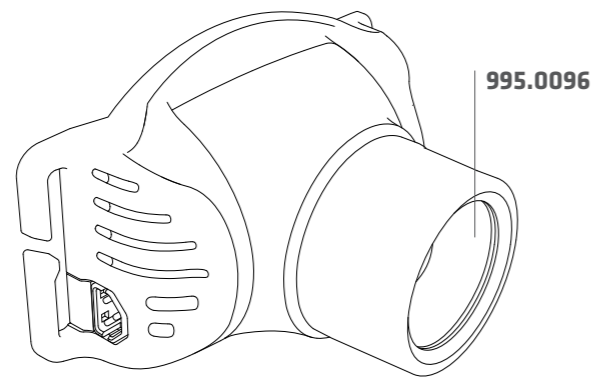

ACCESSOIRES

PRODUIT	DESCRIPTION	REFERENCES	POIDS	POIDS DE LA BOÎTE	GENCOD
	Batterie: Li-Polymer 154250 avec USB (2'800 mAh - V3/V4pro)	951.017	54 g	L: 17.0 cm, W: 11.0 cm, H: 4 cm	5704049907577
	Casque: Bandeau silicone	950.007	30 g	L: 17.0 cm, W: 11.0 cm, H: 4 cm	5704049901018
	Bandes universelles (2 pcs)	950.074	12 g	L: 17.0 cm, W: 11.0 cm, H: 1 cm	5704049905474
	Coussinets en mousse pour la série V	950.086	10 g	L: 17.0 cm, W: 11 cm, H: 3.5 cm	5704049907478

PIÈCES DE RECHANGE

PRODUIT	DESCRIPTION	REFERENCES	GENCOD
	Lentille de remplacement pour V4	995.0096	5704049906396