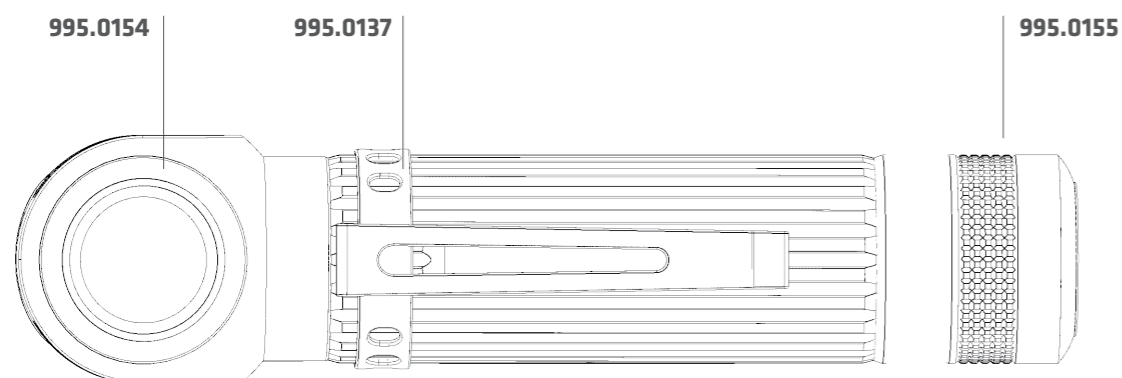

ACCESSOIRES

PRODUIT	DESCRIPTION	REFERENCES	POIDS	POIDS DE LA BOÎTE	GENCOD
	Batterie: Li-Ion cell 18650 with USB-C 3'000 mAh	951.029	54 g	L: 17.0 cm, W: 11.0 cm, H: 4.5 cm	5704049911383
	Fixation pour guidon	950.012	48 g	L: 17.0 cm, W: 11.0 cm, H: 5.5 cm	5704049904491
	Bandes universelles (2 pcs)	950.074	12 g	L: 17.0 cm, W: 11.0 cm, H: 1 cm	5704049905474
	Embout avec boucle: pour la série M6	950.090	6 g	L: 17.0 cm, W: 11.0 cm, H: 3 cm	5704049907843
	Adaptateur casque : Auto support adhésif (pour la série M)	950.089	6 g	L: 17.0 cm, W: 11.0 cm, H: 3 cm	5704049907782

PIÈCES DE RECHANGE

PRODUIT	DESCRIPTION	REFERENCES	GENCOD
	Clip de fixation pour série M6	995.0137	5704049907799
	Embout pour série M6, complet	995.0155	5704049911581
	M6-Série - kit de réparation pour tête M6	995.0154	5704049911444

Cachet du distributeur:

Distribué en France par:

Suprabeam SAS,
Parc Sacuny, Park Avenir II,
313 Avenue Marcel Mérieux,
FR69530 Brignais
Tel: 04 78 84 89 22

www.suprabeam.com
commandes@suprabeam.fr

suprabeam®

M6xr

ISPO
Award
2023

Winner
EXPLORE