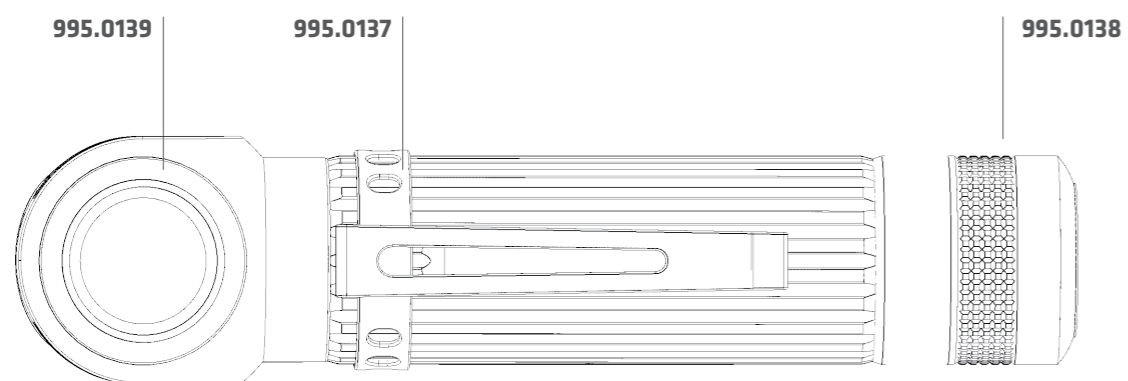

ACCESSOIRES

PRODUIT	DESCRIPTION	REFERENCES	POIDS	POIDS DE LA BOÎTE	GENCOD
	Batterie: Li-Ion 18650 avec USB (2'200 mAh - M6r)	951.018	54 g	L: 17.0 cm, W: 11.0 cm, H: 4.5 cm	5704049907584
	Casque: Bandeau silicone	950.007	30 g	L: 17.0 cm, W: 11.0 cm, H: 4 cm	5704049901018
	Fixation pour guidon	950.012	48 g	L: 17.0 cm, W: 11.0 cm, H: 5.5 cm	5704049904491
	Bandes universelles (2 pcs)	950.074	12 g	L: 17.0 cm, W: 11.0 cm, H: 1 cm	5704049905474
	Embout avec boucle: pour la série M6	950.090	6 g	L: 17.0 cm, W: 11.0 cm, H: 3 cm	5704049907843

PIÈCES DE RECHANGE

PRODUIT	DESCRIPTION	REFERENCES	GENCOD
	Clip de fixation pour série M6	995.0137	5704049907799
	Embout pour série M6, complet	995.0138	5704049907881
	M6-Série - kit de réparation pour tête M6	995.0139	5704049907904

SPÉCIFICATIONS

LED / Configuration de la mise au point:	1 CREE Power Chip
Traitement de surface / Matériau du boîtier:	Anodisé, haute résistance Aluminium 6061
Couleur du boîtier:	Noir / Anthracite Gris foncé
Interrupteur à l'arrière:	Interrupteur électronique, en silicone
Dimensions:	Bandeau silicone, réglage de 50-70 centimètres
Poids avec batterie:	L: 110 mm, ø (Tube): 23 mm, (Tête): 32 mm
Indice de protection:	111 g
Température (fonctionnement):	Étanche à l'eau et à la poussière - IP68
Temperature (Operation):	-20°C to +50°C