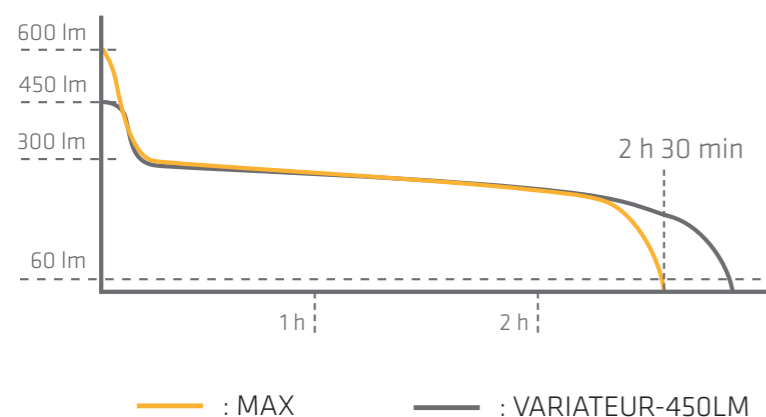

BATTERIE AVEC USB

Notre nouvelle batterie Li-Ion a été spécialement conçue avec un chargement USB intégré. Il offre aux utilisateurs avertis l'avantage d'utiliser la M6r tandis que la batterie de rechange disponible séparément est chargée sans chargeur supplémentaire. Vraiment pour les professionnels.

CLIP ACIER SOLIDE

Avec le clip métallique, vous pouvez mettre la multilampe à votre poche. Ainsi en pointant le faisceau de la lampe, vous pourrez travailler les mains libres.

EMBALLAGE

EMBALLAGE

Numéro de tarif douanier:	8513 1000
Emballage:	Emballage Recyclable
Contenu / Taille / Poids de la boîte:	1 pcs, hauteur/largeur/profondeur: 20 x 15 x 6 cm / 393 g
SPCB : Contenu / Taille / Poids du carton:	12 pcs, hauteur/largeur/profondeur: 22.7 x 31.5 x 37.5 cm / 5.2 kg
REFERENCES:	526.5011
Gencod:	5704049908314

SPÉCIFICATIONS

LED / Configuration de la mise au point:	1 CREE Power Chip
Traitement de surface / Matériau du boîtier:	Anodisé, haute résistance Aluminium 6061
Couleur du boîtier:	Noir / Anthracite Gris foncé
Interrupteur à l'arrière:	Interrupteur électronique, en silicone
Dimensions:	Bandeau silicone, réglage de 50-70 centimètres
Poids avec batterie:	L: 110 mm, ø (Tube): 23 mm, (Tête): 32 mm
Indice de protection:	111 g
Température (fonctionnement):	Étanche à l'eau et à la poussière - IP68
Temperature (Operation):	-20°C to +50°C

COURBE DE PERFORMANCE ET DURÉES D'UTILISATION

MAX	600 LUMENS 60	2 h | 30 min
VARIATEUR	450 LUMENS 6	2 h 45 min - 145 h