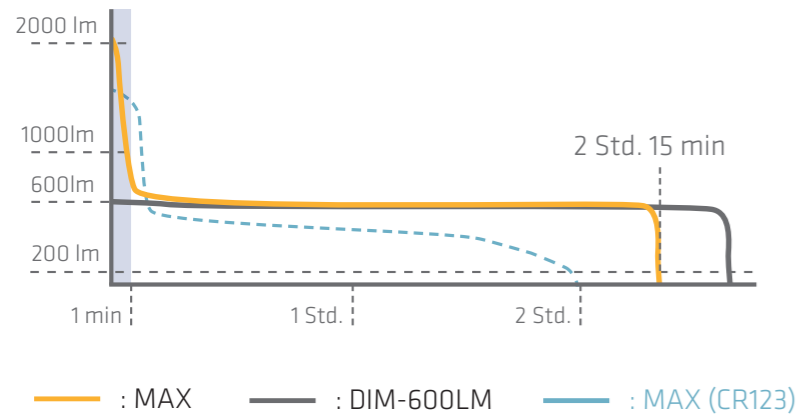

MAGNET

Die M6xr hat einen starken integrierten Magnet am Lampenfuss wodurch sie an jeder magnetischen Oberfläche angebracht werden kann. Eine äusserst nützliche Eigenschaft, wenn die M6xr als Flutlicht benutzt wird.

GLEICHSTROMWANDLER-TECHNOLOGIE

In der Suprabeam M6xr ist unsere neue, hocheffiziente Schaltung eingebaut. Dadurch haben wir die Wärmeentwicklung der LED verringert womit auch der Energieverbrauch reduziert wurde. Somit erreicht die M6xr eine längere Leuchtdauer und eine höhere konstante Lichtkurve.

VERPACKUNG

VERPACKUNG

Zolltarifnummer:	8513 1000
Verpackung:	Recyclingfähige Verpackung
Einzel: Inhalt / Größe / Gewicht:	1 Stück, Höhe/Breite/Tiefe: 20 x 15 x 6 cm / 393 g
Hauptkarton Inhalt / Größe / Gewicht:	12 Stück, Höhe/Breite/Tiefe: 22.7 x 31.5 x 37.5 cm / 5.2 kg
Artikelnummer:	526.6011
EAN-CODE:	5704049908321

SPEZIFIKATIONEN

Konfiguration LED / Fokus:	1 CREE Power Chip
Gehäuse-Material:	Hochfestes Aluminium 6061, eloxiert
Gehäuse-Farbe:	Schwarz
Schalter:	Elektronisch Schalter, Knopf aus Silikon
Stirnband:	Mit Silikonstreifen, Einstellbar auf 50-70 cm
Größe:	L: 110 mm, ø (Rohr): 23 mm, (Kopf): 32 mm
Gewicht inkl. Batterie:	114 g
IP-Schutzart:	Wasserdicht (2m) und staubdicht IP68
Temperaturbereich:	-20°C bis +50°C (CR123: -40°C bis +50°C)

LICHTKURVEN UND BRENNDAUER

MAX 2000 LUMENS 200	2 Std | 15 min
DIMMUNG 600 LUMENS 6	2³⁰ min - 260 Std.
MAX (CR123) 1500 LUMENS 150	2 Std