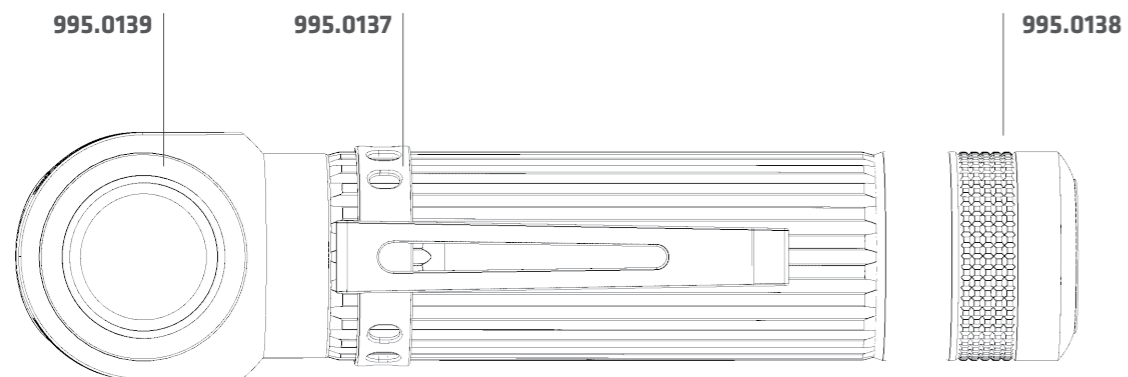

ZUBEHÖR

PRODUKT	BESCHREIBUNG	ART.NUMMER	GEWICHT	EINZELN VERPACKUNG	EAN CODE
	Batterie: Li-ion 18650 mit USB (3'000 mAh - M6xr)	951.019	54 g	L: 17.0 cm, W: 11.0 cm, H: 4.5 cm	5704049907591
	Silikon Kopfband Schwarz	950.007	30 g	L: 17.0 cm, W: 11.0 cm, H: 4 cm	5704049901018
	Fahrrad-Halterung	950.012	48 g	L: 17.0 cm, W: 11.0 cm, H: 5.5 cm	5704049904491
	Universelle Klettverschlüsse. (2 Stück)	950.074	12 g	L: 17.0 cm, W: 11.0 cm, H: 1 cm	5704049905474
	Endkappe mit loop: für M6 series	950.090	6 g	L: 17.0 cm, W: 11.0 cm, H: 3 cm	5704049907843
	Schnellverschluss mount (für M-series)	950.089	6 g	L: 17.0 cm, W: 11.0 cm, H: 3 cm	5704049907782

ERSATZTEILE

PRODUKT	BESCHREIBUNG	ARTIKELNUMMER	EAN CODE
	Befestigungsclip for M6 series	995.0137	5704049907799
	Endkappe für M6 series, komplet	995.0138	5704049907881
	M6-Series - Reparaturset für M6-kopf	995.0139	5704049907904

Distributor Stempel:

Weltweit vertrieben durch:

Steiner A/S
Dyssen 3
DK-8200 Aarhus N, Dänemark

Telefon: +45 87 525 212
www.suprabeam.com
info@suprabeam.com

suprabeam®

M6xr

2000 LUMENS

Li-Ion
3000 mAh

165 m

114 g

30°/70°

526.6011