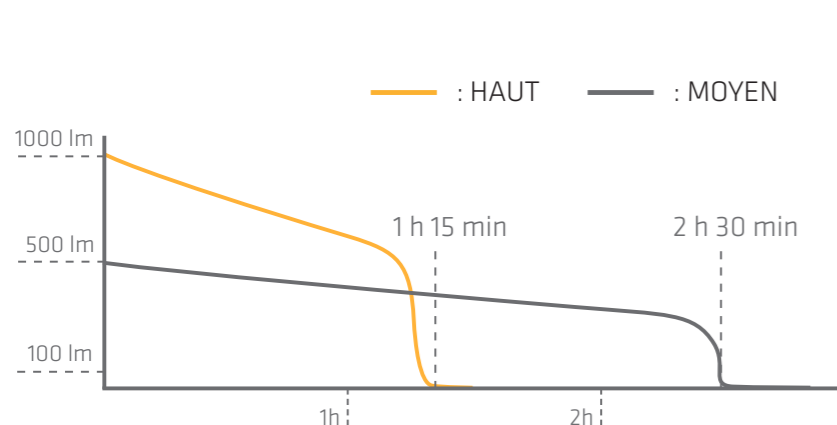

ARGUMENTS DE VENTE UNIQUES

ÉTANCHE A L'EAU ET A LA POUSSIÈRE IP65

Testé selon IP65 étanche à l'eau et à la poussière. Conçu pour une utilisation sans problème même dans un milieu humide, sale ou poussiéreux conditions.

AIMANT

Avec 3 aimants super puissants à l'arrière et au pied, la I4r peut non seulement être utilisée comme lampe à main mais aussi comme lampe de travail polyvalente.

LAMPE 180° PLIABLE

Avec la tête rotative pliable 180° la I4r assure une utilisation dans de multiples situations.

EMBALLAGE

Numéro de tarif douanier :	8513 1000
Emballage:	Boîte en carton
Contenu / Taille / Poids de la boîte :	1 pièce, hauteur/largeur/profondeur, 27/10/8.5 cm / 550 g
SPCB : Contenu / Taille / Poids du carton :	12 pièce, 36 x 31.5 x 29 cm / 7.2 kg
Référence :	410.1001
GENCOD :	5704049908024

LAMPE TORCHE - 200LM

Avec une lampe de 200 Lumens intégré dans la partie supérieure, la I4r peut être utilisée dans toutes sortes de situations.

CHROCHET CACHÉ

A l'arrière de la I4r 2 crochets escamotables qui vous permettent d'accrocher votre lampe et d'avoir une grande surface d'éclairage.

ROBUSTE - IK09

La conception robuste avec protection IK09, la I4r incassable dans presque toutes les situations. Emmenez la I4r partout et elle sera votre fidèle compagnon.

COURBE DE PERFORMANCE ET DURÉES D'UTILISATION

HAUT	1000 LUMENS	1 h | 15 min
MOYEN	500 LUMENS	2 h | 30 min
BAS	250 LUMENS	4 h | 15 min
LAMPE TORCHE	200 LUMENS	

EMBALLAGE

SPÉCIFICATIONS

LED :	Lumière principale: 10W COB LED, 6,500K, Lampe torche: 4W SMD LED, 6,500K
Traitement de surface / Matériau du boîtier:	2K boîtier en plastique durable
Couleur du boîtier:	Noir / Gris Clair
Interrupteur à l'arrière:	Lampe torche, HAUT, MOYEN, BAS
Dimensions:	H: 260 mm, W: 53 mm, D: 39.3 mm
Poids avec batterie:	382 g
Indice de protection:	Étanche à l'eau et à la poussière IP65 / IK09
Température (fonctionnement):	-10°C à +40°C

CONTENU

LAMPE DE TRAVAIL

ADAPTATEUR

CABLE USB-C

ÉLECTRONIQUE

Contrôleur intégré:	Oui, le contrôleur 4-étape de presse
Source d'alimentation standard:	Li-ion 3.7V, 3350 mAh, 12.39 Wh
Temps de charge:	4 heures 30 min
Type de faisceau / Distance:	180° Tête réglable / Lampe torche: 75 m, Lumière principale: 40 m
Puissance:	HAUT: 1000 lm, MOYEN: 500 lm, BAS: 250 lm / Lampe torche: 200 lm
Temps d'éclairage:	HAUT: 1 h, MOYEN: 3 h, BAS: 11 h
Accessoires inclus:	110V -240V AC/DC A / 5V 1A, Cable USB-C
Température de charge:	-0°C à +45°C