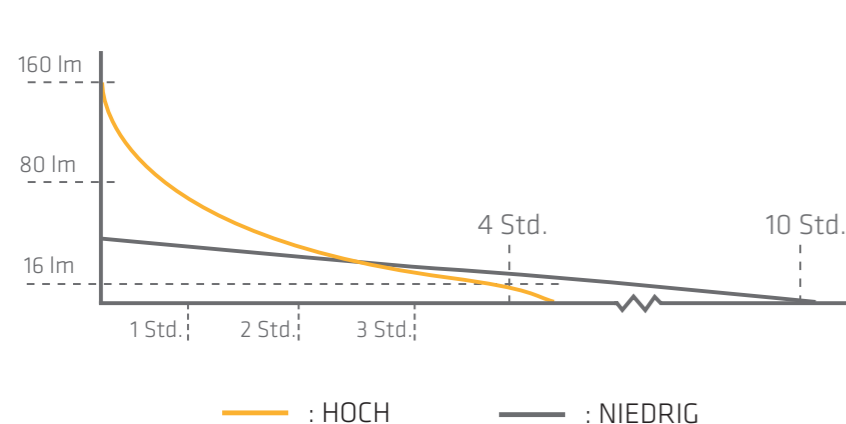

DREHBARE HYPERFOKUS™

Der Drehbare Hyperfokus™ lässt Sie durch einfaches Drehen von Flutlicht zu Punktbeleuchtung wechseln. Bedienen Sie den Fokus mit zwei Fingern zum Wechsel von 20 bis 70°.

SCHALTER

Der Schalter ist ein Metallknopf mit Touch-Funktion auf der Rückseite, mit der Sie die Lichtmodi durchschalten können ohne den Schalter vollständig aktivieren zu müssen. Die verschiedenen Lichtfunktionen werden von einer ILC (Intelligent Light Control) gesteuert.

INTELLIGENTE LICHTSTEUERUNG

Der fortschrittliche, elektronische Mikrokontroller lässt Sie einfach zwischen höchster und niedrigster Leuchtkraft wechseln. Zudem steuert er die Leuchtkraft für eine optimale Batterielebensdauer.

SPRITZWASSERDICHT - IPX4

Die Q1 True Color hat die Schutzart IPX4, das bedeutet sie ist wasserfest. Benutzen Sie die Q1 True Color in allen Wetterbedingungen ohne sich Gedanken über Ihr Licht machen zu müssen.

VERPACKUNG

VERPACKUNG

Zolltarifnummer:	8513 1000
Verpackung:	Recyclingfähige Verpackung
Einzel: Inhalt / Größe / Gewicht:	1 Stück, Höhe/Breite/Tiefe: 17.5 x 6 x 2 cm / 109 g
Hauptkarton Inhalt / Größe / Gewicht:	27 Stück, Höhe/Breite/Tiefe: 20.2 x 19.5 x 19.5 cm / 3.1 kg
Artikelnummer:	501.4011
EAN-CODE:	5704049908215

LICHTKURVEN UND BRENNDAUER