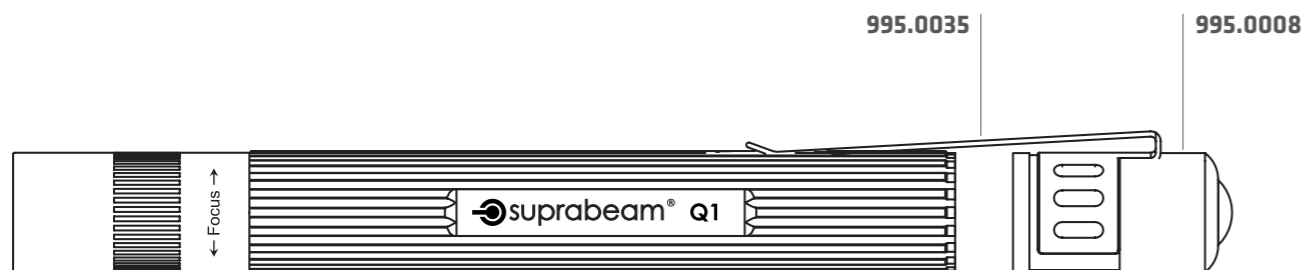

# ERSATZTEILE

PRODUKT	BESCHREIBUNG	ARTIKELNUMMER	EAN CODE
	Schalter für SUPRABEAM Q1	995.0008	5704049900271
	Befestigungsclip für Q1	995.0035	5704049900981

Distributor Stempel:

Weltweit vertrieben durch:

## GRÖSSE