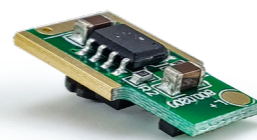

### BEFESTIGUNGSCLIP

Mit dem Q1 True Color-Befestigungsclip und der praktischen Größe eignet sich die Q1 True Color perfekt zum Tragen in der Tasche. Der Befestigungsclip sichert die Q1 True Color in Ihrer Tasche und erleichtert den schnellen Zugriff.

### DREHBARE HYPERFOKUS™

Der Drehbare Hyperfokus™ lässt Sie durch einfaches Drehen von Flutlicht zu Punktbeleuchtung wechseln. Bedienen Sie den Fokus mit zwei Fingern zum Wechsel von 20 bis 70°.

### SCHALTER

Der Schalter ist ein Metallknopf mit Touch-Funktion auf der Rückseite, mit der Sie die Lichtmodi durchschalten können ohne den Schalter vollständig aktivieren zu müssen. Die verschiedenen Lichtfunktionen werden von einer ILC (Intelligent Light Control) gesteuert.